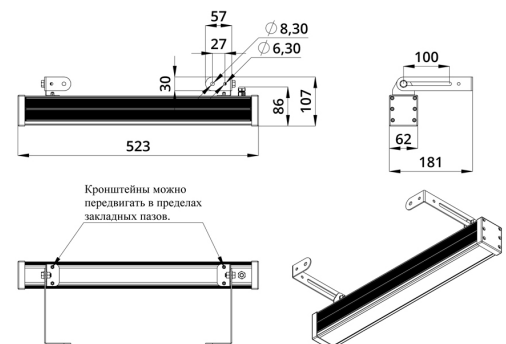

Светильники просты в монтаже за счёт кронштейна с удобной системой фиксации угла поворота. Возможно транзитное подключение в единую линию с помощью коннекторов.

2. КСС и Габаритный чертеж

Кривая силы света

Габаритный чертеж

3. Основные технические данные и характеристики

Характеристики	Значение
Мощность, [Вт ±10%]:	42
Световой поток светильника, [лм ±5%]:	3 100
Световая отдача, [лм/Вт]:	74
Цвет свечения:	RGBW
Номинальная коррелированная цветовая температура по ГОСТ 34819-2021, [К]:	4 000
Тип кривой силы света:	концентрированная
Угол излучения, [°]:	25
Индекс цветопередачи (CRI), не менее:	70
Род тока:	AC
Коэффициент пульсации (Кп), не более, [%]:	1
Напряжение питания, [В]:	~176-264
Частота напряжения электропитания, [Гц ±10%]:	50
Коэффициент мощности (P _f), не менее:	0,95
Класс защиты от поражения электрическим током (по ГОСТ IEC 60598-1-2017):	I
Степень защиты от пыли и влаги (по ГОСТ IEC 60598-1-2017):	IP67
Климатическое исполнение (по ГОСТ 15150-69):	УХЛ1
Температура эксплуатации, [°С]:	от -40 до +50
Срок службы светильника, не менее, [лет]:	12
Срок службы светодиодов, не менее, [ч]:	100 000
Гарантийный срок на светильник, [мес.]:	60
Материал оптического элемента:	УФ-стабилизированный поликарбонат
Материал корпуса:	экструдированный сплав алюминия
Материал рассеивателя:	закаленное стекло
Цвет покраски:	-
Габаритные размеры, не более, [мм]:	523×181×107
Тип крепления:	поворотный кронштейн
Масса, [кг]:	1,6
Интерфейс управления/диммирования:	DMX