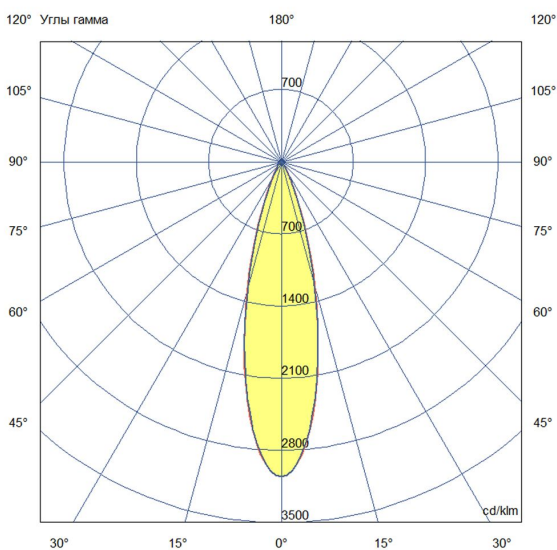

Технические данные

Светодиодный светильник ПромЛед Барокко 40
500мм Оптик RGBW DMX 4000K 25°

1. Описание серии

Серия линейных светодиодных светильников с RGB(W)-диодами для заливного архитектурного освещения фасадов или акцентной подсветки отдельных элементов зданий.

Габаритный чертеж

3. Основные технические данные и характеристики

Характеристики	Значение
Мощность, [Вт ±10%]:	42
Световой поток светильника, [лм ±5%]:	3 100
Световая отдача, [лм/Вт]:	74
Цвет свечения:	RGBW
Номинальная коррелированная цветовая температура по ГОСТ 34819-2021, [К]:	4 000
Тип кривой силы света:	концентрированная
Угол излучения, [°]:	25
Индекс цветопередачи (CRI), не менее:	70
Род тока:	AC
Коэффициент пульсации (Кп), не более, [%]:	1
Напряжение питания, [В]:	~176-264
Частота напряжения электропитания, [Гц ±10%]:	50
Коэффициент мощности (P _f), не менее:	0,95
Класс защиты от поражения электрическим током (по ГОСТ IEC 60598-1-2017):	I
Степень защиты от пыли и влаги (по ГОСТ IEC 60598-1-2017):	IP67
Климатическое исполнение (по ГОСТ 15150-69):	УХЛ1
Температура эксплуатации, [°С]:	от -40 до +50
Срок службы светильника, не менее, [лет]:	12
Срок службы светодиодов, не менее, [ч]:	100 000
Гарантийный срок на светильник, [мес.]:	60
Материал оптического элемента:	УФ-стабилизированный поликарбонат
Материал корпуса:	экструдированный сплав алюминия
Материал рассеивателя:	закаленное стекло
Цвет покраски:	-
Габаритные размеры, не более, [мм]:	523×181×107
Тип крепления:	поворотный кронштейн
Масса, [кг]:	1,6
Интерфейс управления/диммирования:	DMX