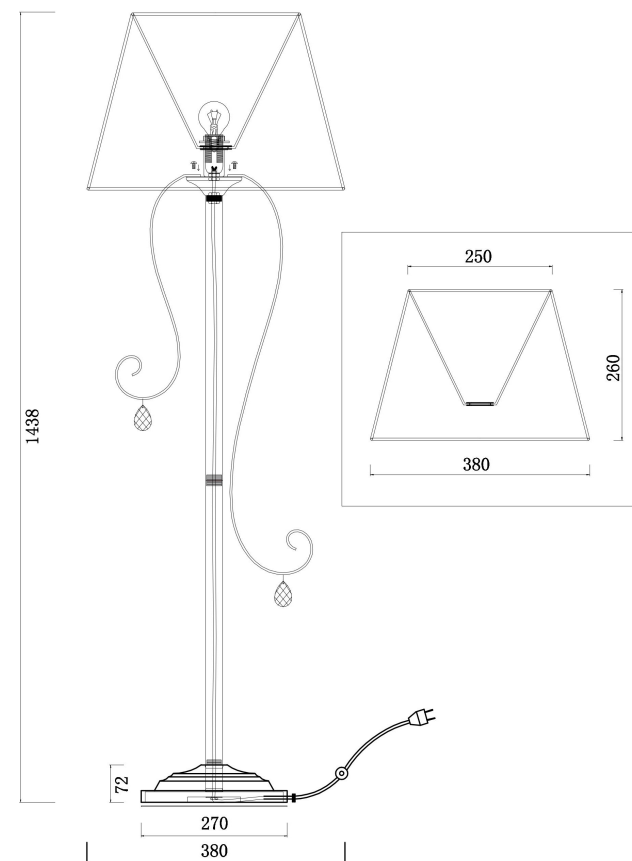

freya

Инструкция FR2020-FL-01-CH

1xE14 40W

Модель: FR2020-FL-01-CH
Коллекция: Classic
Серия: Simone
Напольный светильник