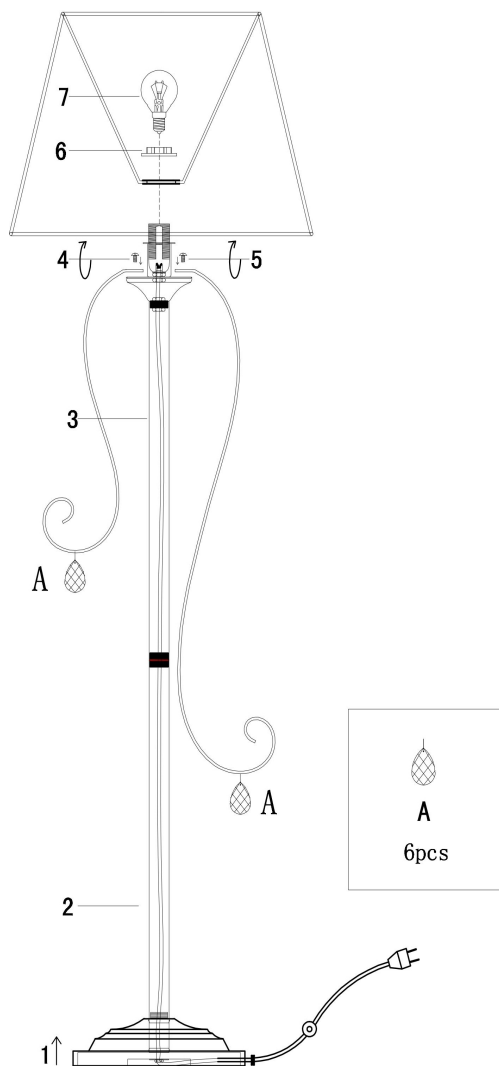

freya

Инструкция FR2020-FL-01-CH

1xE14 40W

Модель: FR2020-FL-01-CH
Коллекция: Classic
Серия: Simone
Напольный светильник