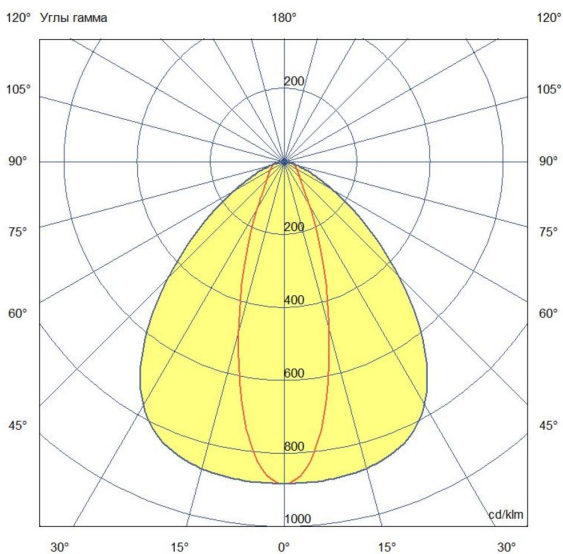

Технические данные

Светодиодный светильник ПромЛед Маркет Plano
80 5000K 30×90° Трек

1. Описание серии

Серия линейных трековых светильников для освещения:

- торговых объектов,
- выставочных площадок,
- административно-офисных помещений и т.д.

2. КСС и Габаритный чертеж

Кривая силы света

Габаритный чертеж

3. Основные технические данные и характеристики

Характеристики	Значение
Мощность, [Вт ±10%]:	80
Световой поток светильника, [лм ±5%]:	13 500
Номинальная коррелированная цветовая температура по ГОСТ 34819-2021, [К]:	5 000
Тип кривой силы света:	Осевая
Угол излучения, [°]:	30x90
Индекс цветопередачи (CRI), не менее:	80
Род тока:	АС
Коэффициент пульсации (Кп), не более, [%]:	1
Напряжение питания, [В]:	~176-264
Частота напряжения электропитания, [Гц ±10%]:	50
Коэффициент мощности (P _f), не менее:	0,98
Класс защиты от поражения электрическим током (по ГОСТ IEC 60598-1-2017):	II
Степень защиты от пыли и влаги (по ГОСТ IEC 60598-1-2017):	IP30
Климатическое исполнение (по ГОСТ 15150-69):	УХЛ4
Температура эксплуатации, [°С]:	от -40 до +50
Срок службы светильника, не менее, [лет]:	12
Срок службы светодиодов, не менее, [ч]:	100 000
Гарантийный срок на светильник, [мес.]:	60
Материал корпуса:	ABS-пластик
Цвет покраски:	RAL9005 Глянec
Габаритные размеры, не более, [мм]:	582×194×94
Тип крепления:	Трехфазный трековый шинопровод
Масса, [кг]:	2,2