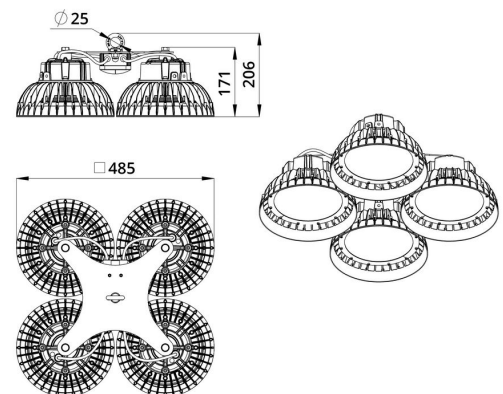

### 2. КСС и Габаритный чертеж

Кривая силы света

Габаритный чертеж

### 3. Основные технические данные и характеристики

Характеристики	Значение
Мощность, [Вт ±10%]:	480
Световой поток светильника, [лм ±5%]:	77 000
Номинальная коррелированная цветовая температура по ГОСТ 34819-2021, [К]:	3 000
Тип кривой силы света:	полуширокая
Угол излучения, [°]:	120
Индекс цветопередачи (CRI), не менее:	70
Род тока:	AC
Коэффициент пульсации (Кп), не более, [%]:	1
Напряжение питания, [В]:	~90-305
Частота напряжения электропитания, [Гц ±10%]:	50
Коэффициент мощности (Pф), не менее:	0,98
Класс защиты от поражения электрическим током (по ГОСТ IEC 60598-1-2017):	I
Рекомендуемая высота установки, [м]:	3-50
Степень защиты от пыли и влаги (по ГОСТ IEC 60598-1-2017):	IP67
Климатическое исполнение (по ГОСТ 15150-69):	УХЛ1
Температура эксплуатации, [°C]:	от -60 до +50
Срок службы светильника, не менее, [лет]:	12
Срок службы светодиодов, не менее, [ч]:	100 000
Гарантийный срок на светильник, [мес.]:	36
Материал корпуса:	Сплав алюминия, литой под давлением
Материал рассеивателя:	
Цвет покраски:	RAL9005
Габаритные размеры, не более, [мм]:	485×485×205
Тип крепления:	подвесной
Масса, [кг]:	9,8