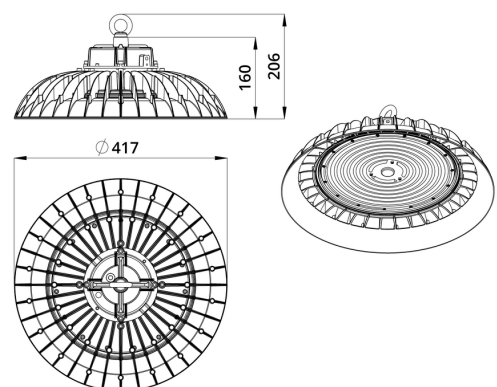

2. КСС и Габаритный чертёж

Кривая силы света

Габаритный чертёж

3. Основные технические данные и характеристики

Характеристики	Значение
Мощность, [Вт ±10%]:	180
Световой поток светильника, [лм ±5%]:	34 200
Номинальная коррелированная цветовая температура по ГОСТ 34819-2021, [К]:	5 000
Тип кривой силы света:	глубокая
Угол излучения, [°]:	60
Индекс цветопередачи (CRI), не менее:	70
Род тока:	AC
Коэффициент пульсации (Кп), не более, [%]:	1
Напряжение питания, [В]:	~90-305
Частота напряжения электропитания, [Гц ±10%]:	50
Коэффициент мощности (P _f), не менее:	0,98
Класс защиты от поражения электрическим током (по ГОСТ IEC 60598-1-2017):	I
Рекомендуемая высота установки, [м]:	3-50
Степень защиты от пыли и влаги (по ГОСТ IEC 60598-1-2017):	IP67
Климатическое исполнение (по ГОСТ 15150-69):	УХЛ1
Температура эксплуатации, [°C]:	от -60 до +50
Срок службы светильника, не менее, [лет]:	12
Срок службы светодиодов, не менее, [ч]:	100 000
Гарантийный срок на светильник, [мес.]:	60
Материал оптического элемента:	УФ-стабилизированный поликарбонат
Материал корпуса:	сплав алюминия, литой под давлением
Материал рассеивателя:	-
Цвет покраски:	RAL9005
Габаритные размеры, не более, [мм]:	Ø417×206
Тип крепления:	подвесной
Масса, [кг]:	3,7