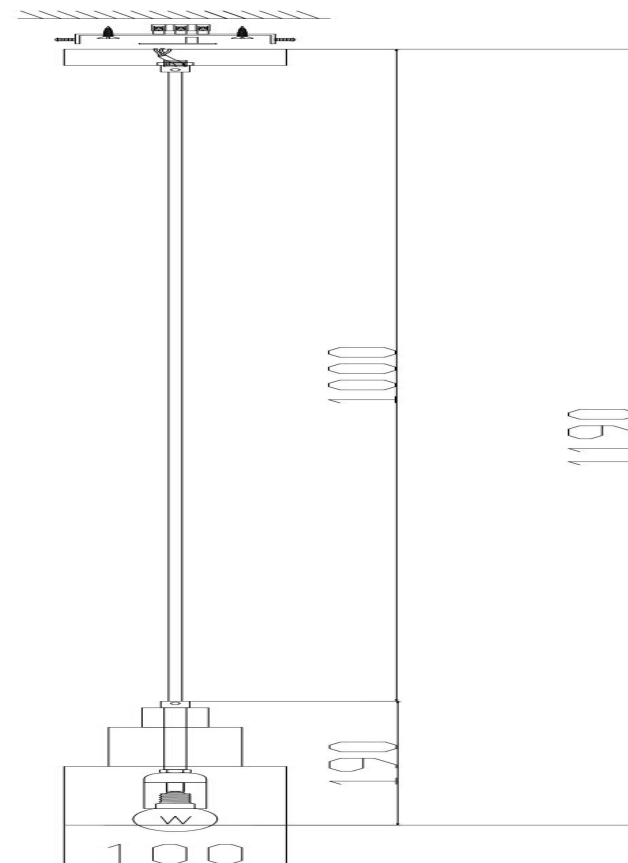

## Инструкция FR4006PL-01BS

1xE14 40W

Модель: FR4006PL-01BS

Коллекция: Loft

Серия: Моке

Подвесной светильник