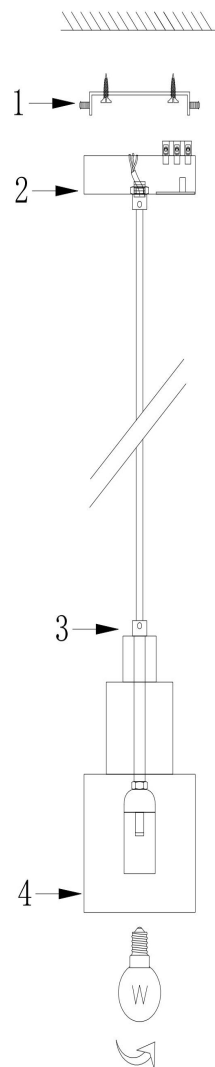

## Инструкция FR4006PL-01BS

1xE14 40W

Модель: FR4006PL-01BS

Коллекция: Loft

Серия: Моке

Подвесной светильник