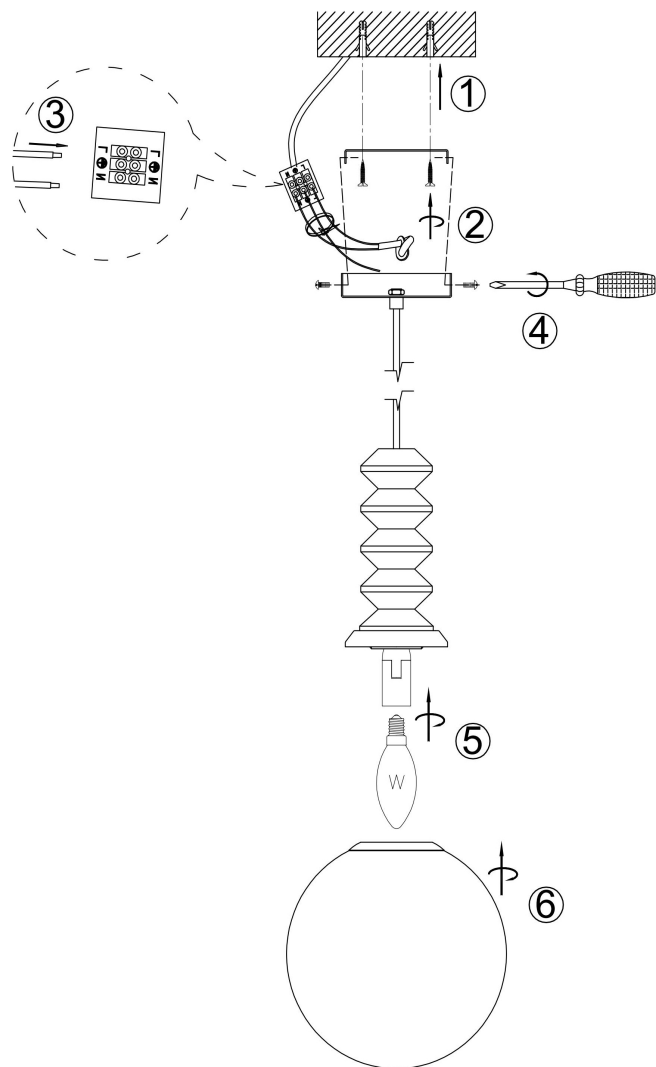

# Інструкція монтажу

## P150PL-01BG

Модель: P150PL-01BG  
Pendant  
Bruco