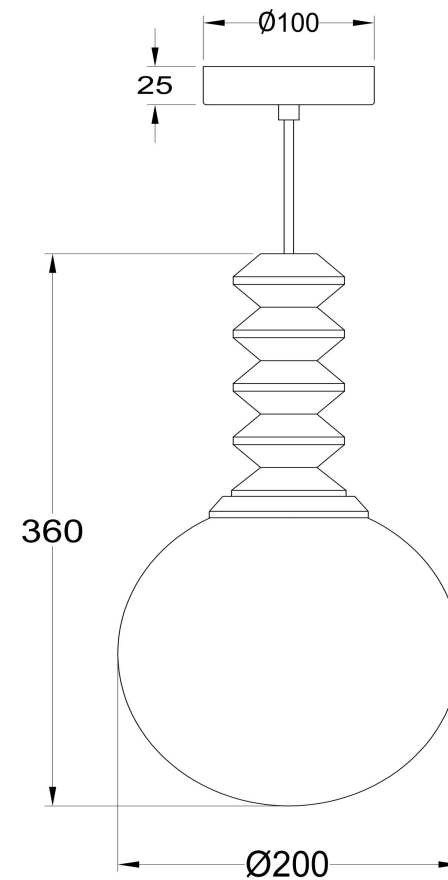

# Інструкція монтажу

## P150PL-01BG

Модель: P150PL-01BG  
Pendant  
Bruco