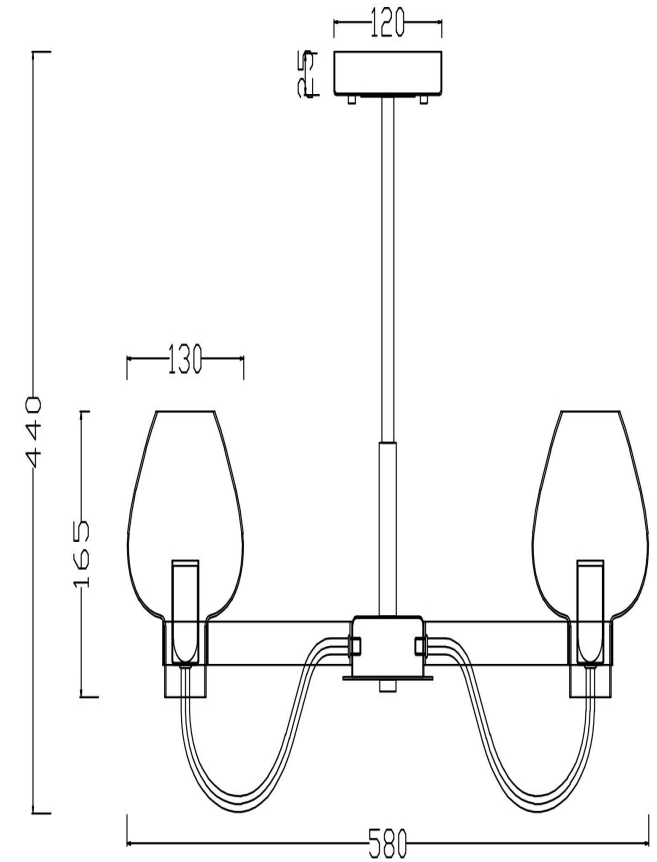

## Инструкция FR5028PL-05B

5x E14 60W

Модель: FR5028PL-05B  
Коллекция: Modern  
Серия: Тара  
Подвесной светильник