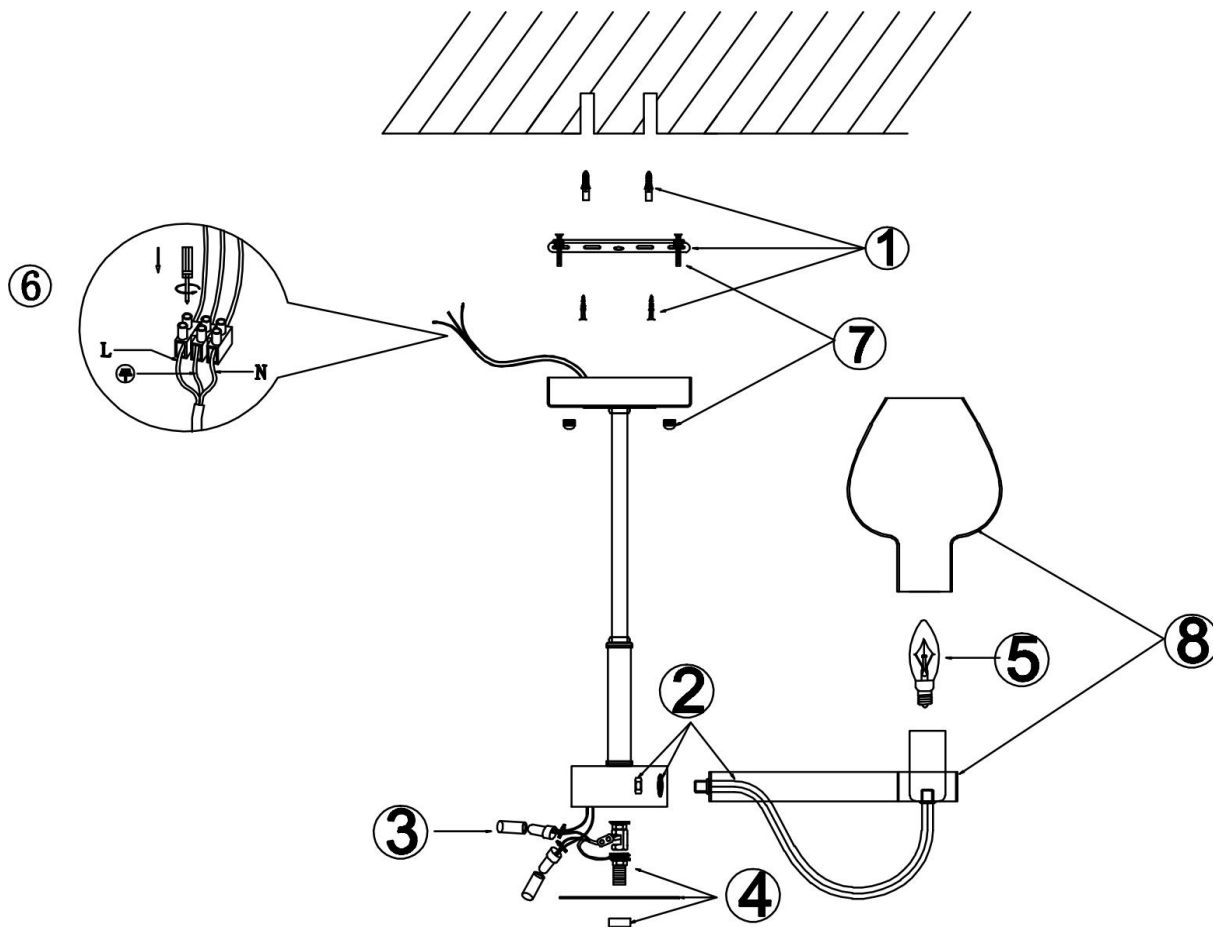

## Инструкция FR5028PL-05B

5x E14 60W

Модель: FR5028PL-05B  
Коллекция: Modern  
Серия: Тара  
Подвесной светильник