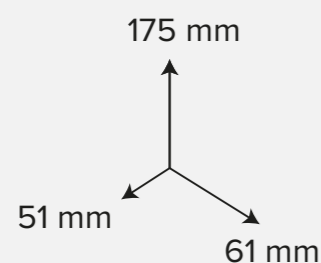

Характеристики источника света

- COB светодиод 2Вт
- Режимы работы светильника:
  - Режим постоянного свечения (ON)
  - Режим автоматического включения (AUTO) при недостаточной освещенности и появлении объекта в зоне срабатывания датчика движения.

Характеристики источника питания

- Питание светильника от 3-х батареек типа AAA / LR03 (в комплект не входят)

Общие характеристики

- Вес светильника 68 г
- Вес подставки 14 г
- Материал корпуса: АБС-пластик
- IP20 класс пылевлагозащиты

Два варианта крепежа подставки в комплекте

Артикул

TS7-L2W-SENS

Код для заказа

5031753

Штрихкод розничной упаковки

4895205031753

- Размеры розничной упаковки:
  18,5 x 6,5 x 5,5 см
- Минимальное количество для заказа:
  12 шт.
- Транспортная упаковка:
  48 шт.
- Размеры транспортной упаковки:
  47,0 x 38,0 x 39,0 см
- Вес транспортной упаковки:
  6,1 кг