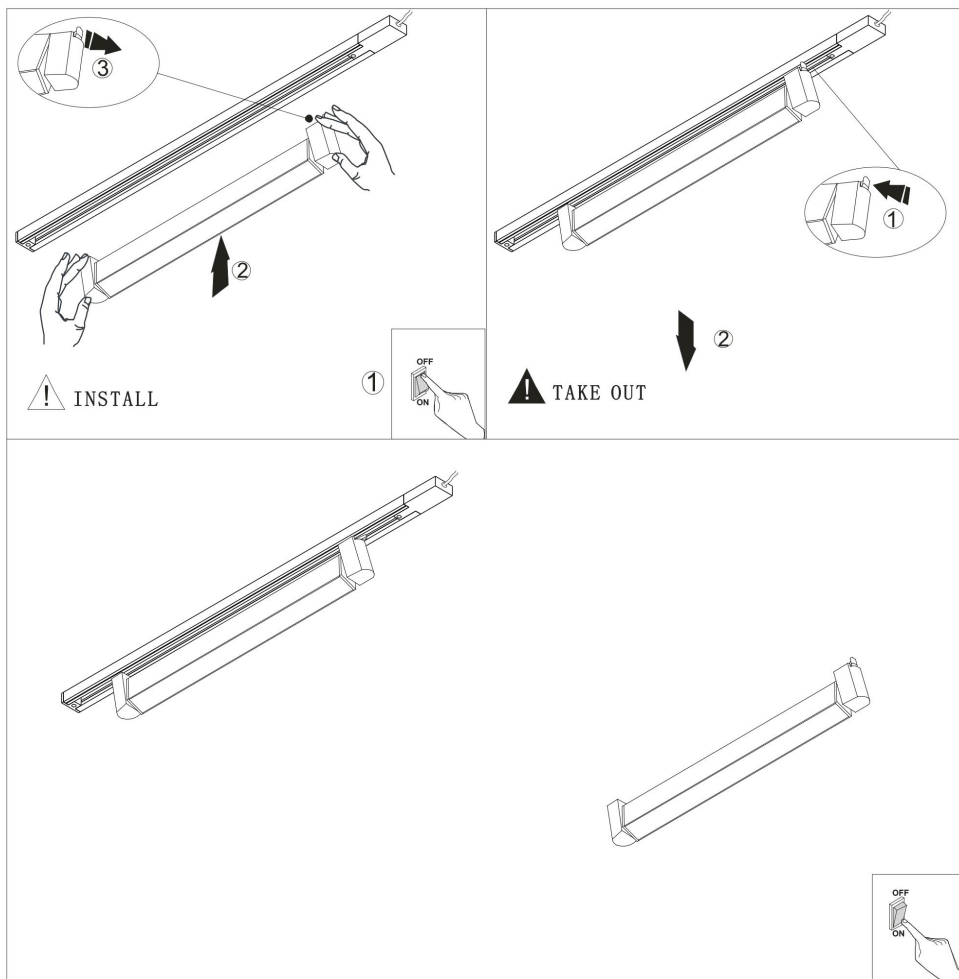

TR104

TR104-1-10W

MAX 10W  
610 Lumen

Модель: TR104-1-10W4K-B

Коллекция: Single phase track

Basis Rot  
Трековый светильник