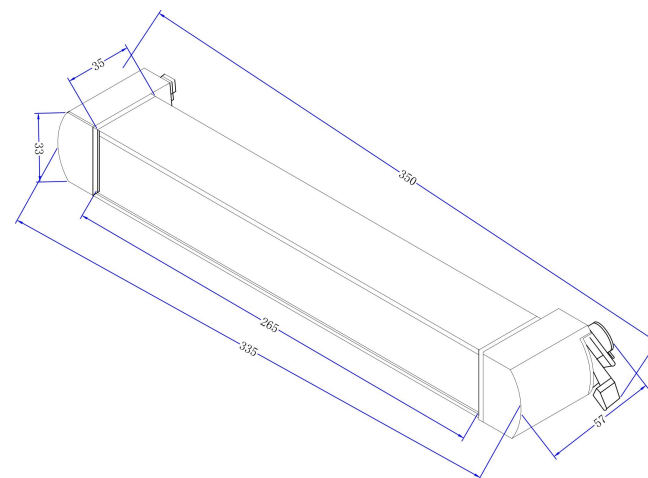

TR104

TR104-1-10W

MAX 10W  
610 Lumen

Модель: TR104-1-10W4K-B

Коллекция: Single phase track

Basis Rot  
Трековый светильник