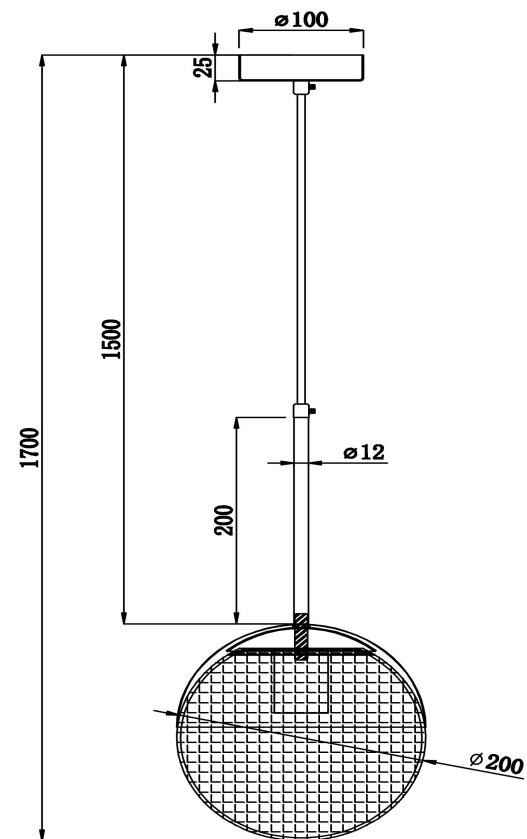

freya

Инструкция FR5126PL-01BS

1xE27 40W

Модель: FR5126PL-01BS
Коллекция: Modern
Серия: Joyce
Подвесной светильник