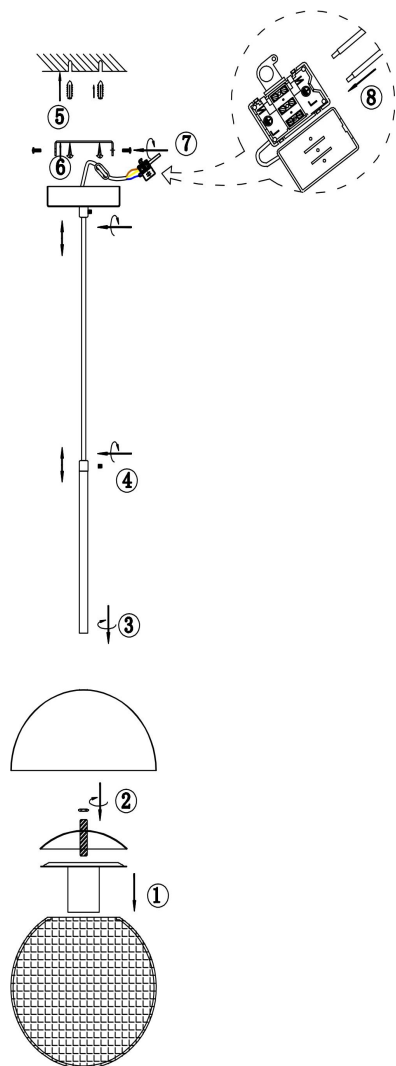

freya

Инструкция FR5126PL-01BS

1xE27 40W

Модель: FR5126PL-01BS
Коллекция: Modern
Серия: Joyce
Подвесной светильник