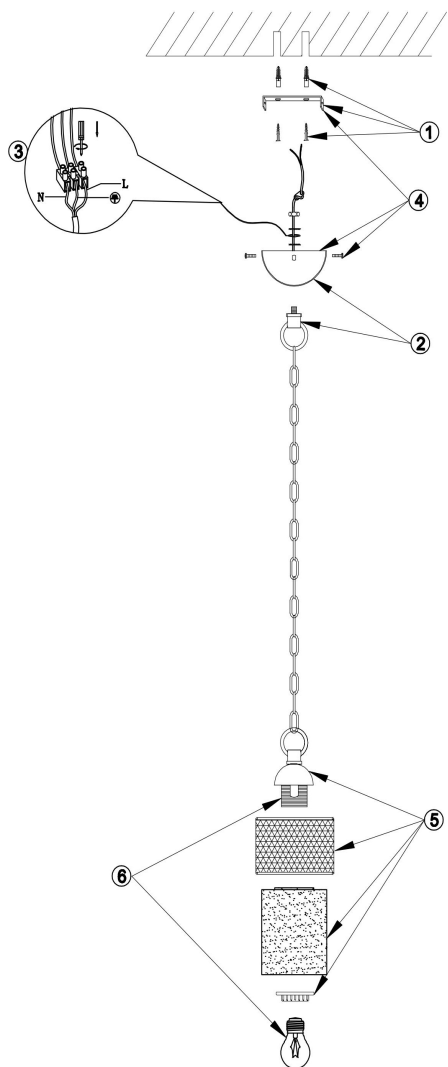

freya

Инструкция FR2201-PL-01-G

1xE27 60W

Модель: FR2201-PL-01-G
Коллекция: Classic
Серия: Ornella
Подвесной светильник