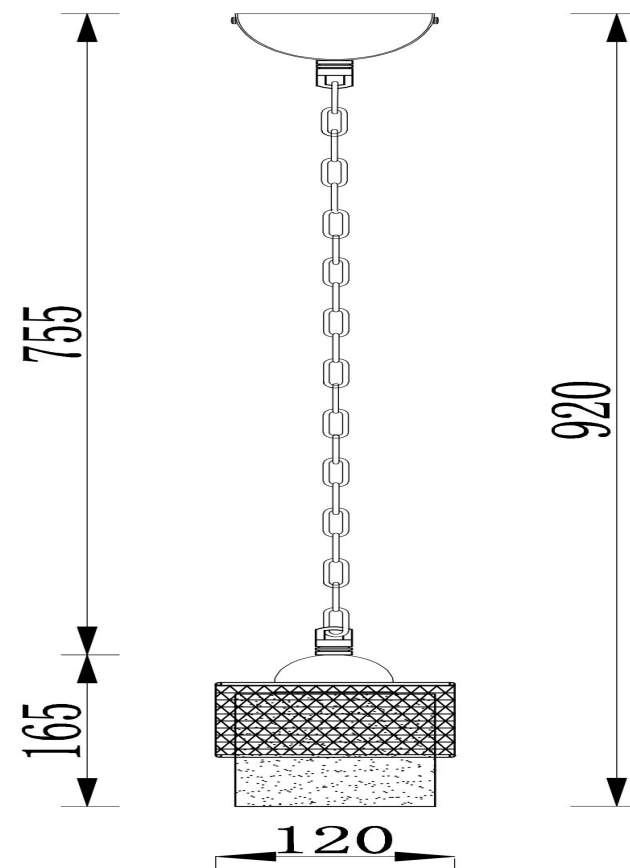

freya

Инструкция FR2201-PL-01-G

1xE27 60W

Модель: FR2201-PL-01-G
Коллекция: Classic
Серия: Ornella
Подвесной светильник