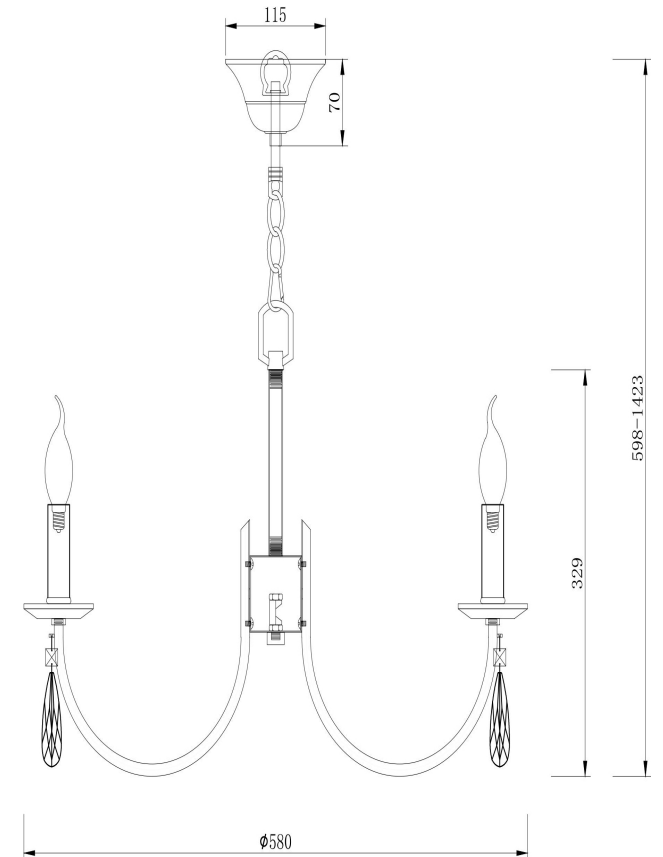

freya

Инструкция FR1006PL-06N

6xE14 40W

Модель: FR1006PL-06N
Коллекция: Crystal
Серия: Forte
Подвесной светильник