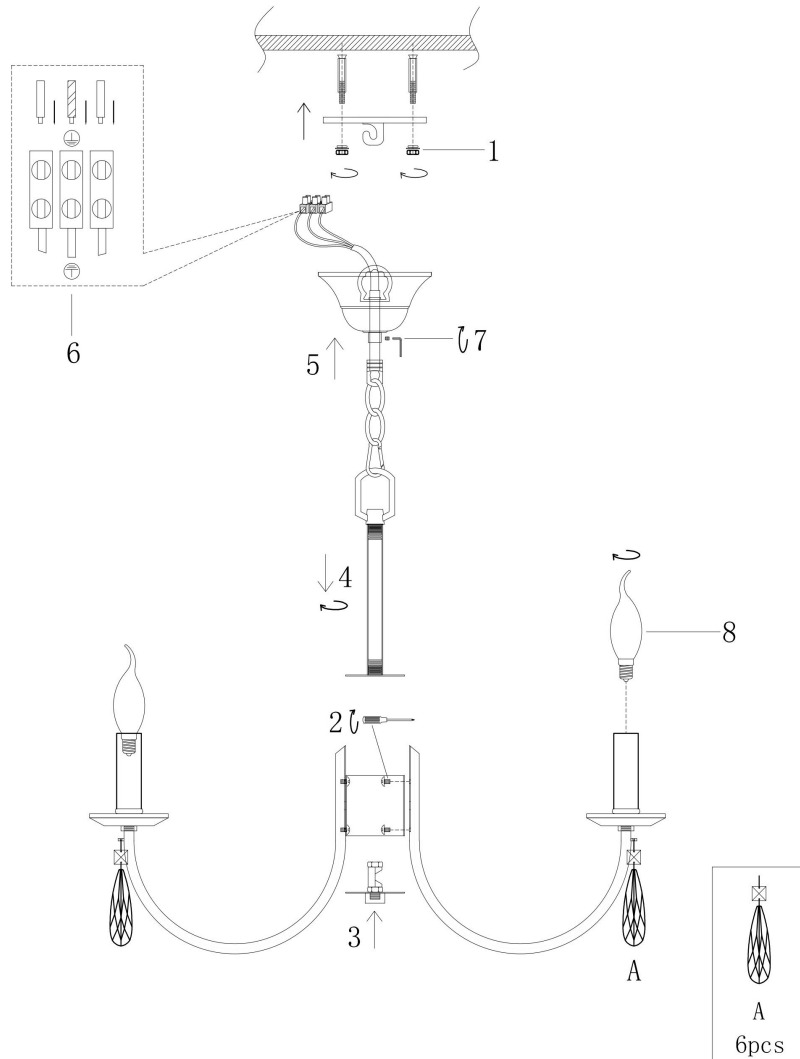

freya

Инструкция FR1006PL-06N

6xE14 40W

Модель: FR1006PL-06N
Коллекция: Crystal
Серия: Forte
Подвесной светильник