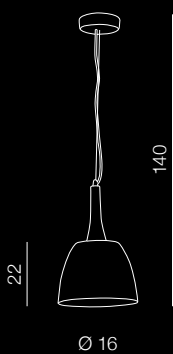

Prato

178

1 WHITE

2 BLACK

Prato

- 1 AZ1333 (white)
- 2 AZ1332 (black)

1x E27 MAX 60W
metal/wood