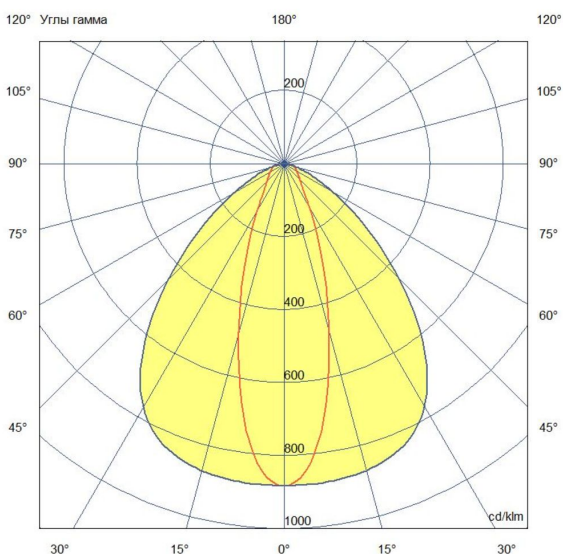

Технические данные

Светодиодный светильник ПромЛед Маркет Плано
80 4000К 30×90° Трек

1. Описание серии

Серия линейных трековых светильников для освещения:

- торговых объектов,
- выставочных площадок,
- административно-офисных помещений и т.д.

2. КСС и Габаритный чертеж

Кривая силы света

Габаритный чертеж

3. Основные технические данные и характеристики

Характеристики	Значение
Мощность, [Вт ±10%]:	80
Световой поток светильника, [лм ±5%]:	13 500
Номинальная коррелированная цветовая температура по ГОСТ 34819-2021, [К]:	4 000
Тип кривой силы света:	Осевая
Угол излучения, [°]:	30x90
Индекс цветопередачи (CRI), не менее:	80
Род тока:	АС
Коэффициент пульсации (Кп), не более, [%]:	1
Напряжение питания, [В]:	~176-264
Частота напряжения электропитания, [Гц ±10%]:	50
Коэффициент мощности (Pф), не менее:	0,98
Класс защиты от поражения электрическим током (по ГОСТ IEC 60598-1-2017):	II
Степень защиты от пыли и влаги (по ГОСТ IEC 60598-1-2017):	IP30
Климатическое исполнение (по ГОСТ 15150-69):	УХЛ4
Температура эксплуатации, [°С]:	от -40 до +50
Срок службы светильника, не менее, [лет]:	12
Срок службы светодиодов, не менее, [ч]:	100 000
Гарантийный срок на светильник, [мес.]:	60
Материал корпуса:	ABS-пластик
Цвет покраски:	RAL9005 Глянec
Габаритные размеры, не более, [мм]:	582×194×94
Тип крепления:	Трехфазный трековый шинопровод
Масса, [кг]:	2,2