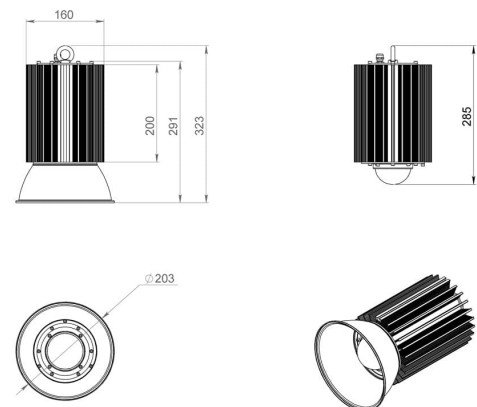

## 2. КСС и Габаритный чертёж

Кривая силы света

Габаритный чертёж

### 3. Основные технические данные и характеристики

Характеристики	Значение
Мощность, [Вт ±10%]:	100
Световой поток светильника, [лм ±5%]:	11 500
Номинальная коррелированная цветовая температура по ГОСТ 34819-2021, [К]:	4 500
Тип кривой силы света:	косинусная
Угол излучения, [°]:	90
Индекс цветопередачи (CRI), не менее:	70
Род тока:	AC
Коэффициент пульсации (Кп), не более, [%]:	1
Напряжение питания, [В]:	~176-264
Частота напряжения электропитания, [Гц ±10%]:	50
Коэффициент мощности (Pф), не менее:	0,95
Класс защиты от поражения электрическим током (по ГОСТ IEC 60598-1-2017):	I
Рекомендуемая высота установки, [м]:	5-30
Степень защиты от пыли и влаги (по ГОСТ IEC 60598-1-2017):	IP65
Климатическое исполнение (по ГОСТ 15150-69):	УХЛ2
Температура эксплуатации, [°С]:	от -50 до +50
Срок службы светильника, не менее, [лет]:	12
Срок службы светодиодов, не менее, [ч]:	100 000
Гарантийный срок на светильник, [мес.]:	36
Материал оптического элемента:	Боросиликатное стекло
Материал корпуса:	Экструдированный сплав алюминия
Цвет покраски:	-
Габаритные размеры, не более, [мм]:	∅160×285
Тип крепления:	подвесной
Масса, [кг]:	2,5
Дополнительно:	отражатель заказывается отдельно