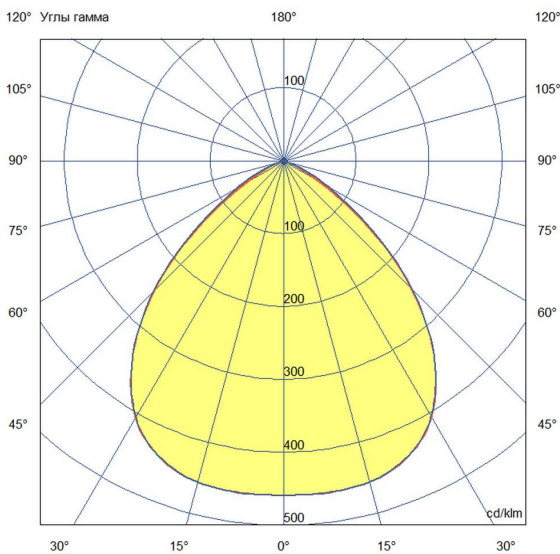

Технические данные

Светодиодный светильник ПромЛед Профи
Компакт 60 3000К 90°

1. Описание серии

Серия подвесных светодиодных светильников для освещения промышленных площадок и складов, торговых помещений, спортивных объектов, развлекательных центров и пр.

2. КСС и Габаритный чертеж

Кривая силы света

Габаритный чертеж

3. Основные технические данные и характеристики

Характеристики	Значение
Мощность, [Вт ±10%]:	60
Световой поток светильника, [лм ±5%]:	10 510
Номинальная коррелированная цветовая температура по ГОСТ 34819-2021, [К]:	3 000
Тип кривой силы света:	косинусная
Угол излучения, [°]:	90
Индекс цветопередачи (CRI), не менее:	70
Род тока:	AC
Коэффициент пульсации (Кп), не более, [%]:	1
Напряжение питания, [В]:	~90-305
Частота напряжения электропитания, [Гц ±10%]:	50
Коэффициент мощности (P _f), не менее:	0,95
Класс защиты от поражения электрическим током (по ГОСТ IEC 60598-1-2017):	I
Рекомендуемая высота установки, [м]:	5-30
Степень защиты от пыли и влаги (по ГОСТ IEC 60598-1-2017):	IP65
Климатическое исполнение (по ГОСТ 15150-69):	УХЛ2
Температура эксплуатации, [°C]:	от -50 до +50
Срок службы светильника, не менее, [лет]:	12
Срок службы светодиодов, не менее, [ч]:	100 000
Гарантийный срок на светильник, [мес.]:	60
Материал оптического элемента:	УФ-стабилизированный поликарбонат
Материал корпуса:	профиль из алюминиевого сплава
Цвет покраски:	-
Габаритные размеры, не более, [мм]:	∅180×188
Тип крепления:	подвесной
Масса, [кг]:	1,9