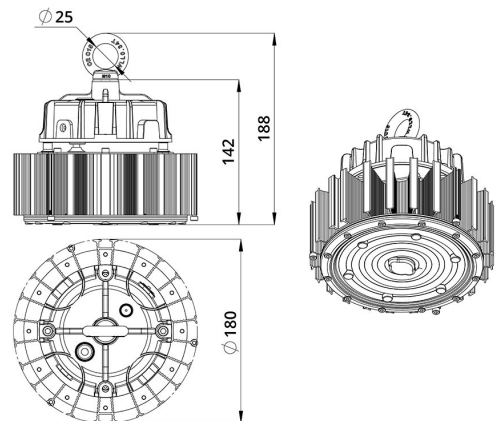

2. КСС и Габаритный чертеж

Кривая силы света

Габаритный чертеж

3. Основные технические данные и характеристики

Характеристики	Значение
Мощность, [Вт ±10%]:	60
Световой поток светильника, [лм ±5%]:	10 510
Номинальная коррелированная цветовая температура по ГОСТ 34819-2021, [К]:	3 000
Тип кривой силы света:	косинусная
Угол излучения, [°]:	90
Индекс цветопередачи (CRI), не менее:	70
Род тока:	AC
Коэффициент пульсации (Кп), не более, [%]:	1
Напряжение питания, [В]:	~90-305
Частота напряжения электропитания, [Гц ±10%]:	50
Коэффициент мощности (P _f), не менее:	0,95
Класс защиты от поражения электрическим током (по ГОСТ IEC 60598-1-2017):	I
Рекомендуемая высота установки, [м]:	5-30
Степень защиты от пыли и влаги (по ГОСТ IEC 60598-1-2017):	IP65
Климатическое исполнение (по ГОСТ 15150-69):	УХЛ2
Температура эксплуатации, [°C]:	от -50 до +50
Срок службы светильника, не менее, [лет]:	12
Срок службы светодиодов, не менее, [ч]:	100 000
Гарантийный срок на светильник, [мес.]:	60
Материал оптического элемента:	УФ-стабилизированный поликарбонат
Материал корпуса:	профиль из алюминиевого сплава
Цвет покраски:	-
Габаритные размеры, не более, [мм]:	∅180×188
Тип крепления:	подвесной
Масса, [кг]:	1,9