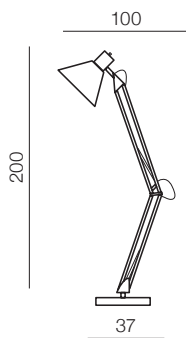

1 WHITE

2 GREY

Kipsar

- 1 AZ2367 (white)
- 2 AZ2369 (grey)

E27 1x Max 60W
metal