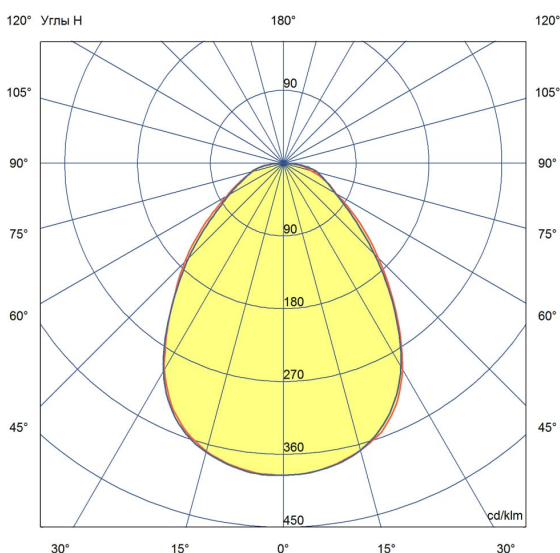

«Грильято» имеет среднюю световую эффективность 120 лм/Вт и создает комфортное освещение без пульсаций.

У светильников легкий стальной корпус со специальной поворотной планкой, позволяющей без дополнительного инструмента вынимать рассеиватель из корпуса, облегчая накладной монтаж.

2. КСС и Габаритный чертеж

Кривая силы света

Габаритный чертеж

3. Основные технические данные и характеристики

Характеристики	Значение
Мощность, [Вт ±10%]:	76
Световой поток светильника, [лм ±5%]:	9 900
Номинальная коррелированная цветовая температура по ГОСТ 34819-2021, [К]:	5 000
Тип кривой силы света:	косинусная
Тип рассеивателя:	микропризма
Угол излучения, [°]:	80
Индекс цветопередачи (CRI), не менее:	80
Род тока:	АС
Коэффициент пульсации (Кп), не более, [%]:	1
Напряжение питания, [В]:	~176-264
Частота напряжения электропитания, [Гц ±10%]:	50
Коэффициент мощности (P _f), не менее:	0,98
Класс защиты от поражения электрическим током (по ГОСТ IEC 60598-1-2017):	I
Рекомендуемая высота установки, [м]:	2-6
Степень защиты от пыли и влаги (по ГОСТ IEC 60598-1-2017):	IP30
Климатическое исполнение (по ГОСТ 15150-69):	УХЛ4
Температура эксплуатации, [°С]:	от -40 до +50
Срок службы светильника, не менее, [лет]:	12
Срок службы светодиодов, не менее, [ч]:	100 000
Гарантийный срок на светильник, [мес.]:	60
Материал корпуса:	тонколистовая сталь
Материал рассеивателя:	УФ-стабилизированный полистирол
Цвет покраски:	-
Габаритные размеры, не более, [мм]:	588×588×40
Тип крепления:	встраиваемый
Масса, [кг]:	3,4