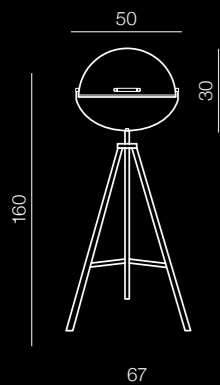

Toma
FLOOR

290

1 WHITE

2 BLACK

Toma floor

- 1 AZ2378 (white)
- 2 AZ2379 (black)

E27 1x MAX 60W
metal

BOSSE