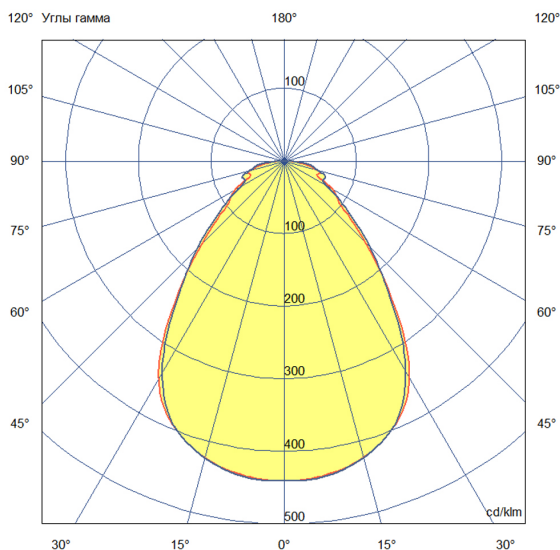

«Грильято» имеет среднюю световую эффективность 120 лм/Вт и создает комфортное освещение без пульсаций.

У светильников легкий стальной корпус со специальной поворотной планкой, позволяющей без дополнительного инструмента вынимать рассеиватель из корпуса, облегчая накладной монтаж.

2. КСС и Габаритный чертеж

Кривая силы света

Габаритный чертеж

3. Основные технические данные и характеристики

Характеристики	Значение
Мощность, [Вт ±10%]:	23
Световой поток светильника, [лм ±5%]:	2 450
Номинальная коррелированная цветовая температура по ГОСТ 34819-2021, [К]:	5 000
Тип кривой силы света:	косинусная
Тип рассеивателя:	микропризма
Угол излучения, [°]:	80
Индекс цветопередачи (CRI), не менее:	80
Род тока:	АС
Коэффициент пульсации (Кп), не более, [%]:	1
Напряжение питания, [В]:	~176-264
Частота напряжения электропитания, [Гц ±10%]:	50
Коэффициент мощности (P _f), не менее:	0,98
Класс защиты от поражения электрическим током (по ГОСТ IEC 60598-1-2017):	I
Рекомендуемая высота установки, [м]:	2-6
Степень защиты от пыли и влаги (по ГОСТ IEC 60598-1-2017):	IP30
Климатическое исполнение (по ГОСТ 15150-69):	УХЛ4
Температура эксплуатации, [°С]:	от -40 до +50
Срок службы светильника, не менее, [лет]:	12
Срок службы светодиодов, не менее, [ч]:	100 000
Гарантийный срок на светильник, [мес.]:	36
Материал корпуса:	тонколистовая сталь
Материал рассеивателя:	УФ-стабилизированный полистирол
Цвет покраски:	-
Габаритные размеры, не более, [мм]:	588×588×40
Тип крепления:	встраиваемый
Масса, [кг]:	3,1