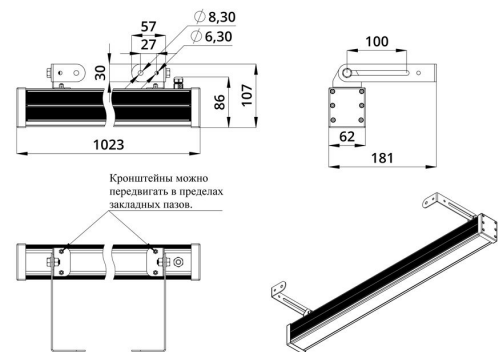

Экструдированный корпус выполнен из анодированного алюминия. Рассеиватель изготовлен из ударопрочного закалённого стекла (матированного или прозрачного). Источник питания внешнего исполнения (IP67) защищен от микросекундных импульсов высокой энергии до 6 кВ. В серии «Барокко Оптик Низковольтный» источник питания может подключаться как к единичному светильнику, так и к группе светильников.

Светильники устанавливаются на кронштейн с возможностью регулировки угла наклона и удобной системой фиксации угла поворота светильника.

2. КСС и Габаритный чертеж

Кривая силы света

Габаритный чертеж

3. Основные технические данные и характеристики