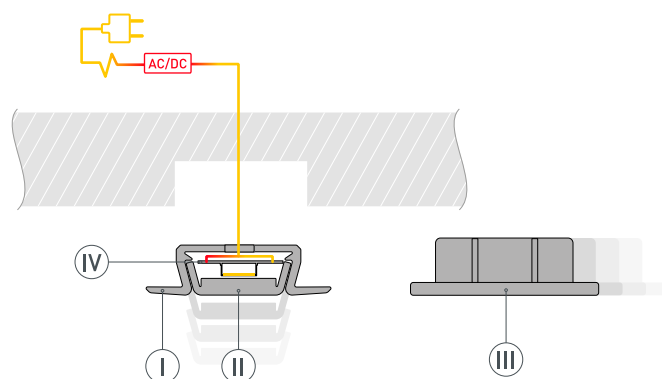

# РУКОВОДСТВО ПО МОНТАЖУ ПРОФИЛЯ

Необходимые компоненты:

Ⓘ Профиль

ⓓ Заглушка

Ⓜ Экран

Ⓥ Светодиодная лента

- 1** / Подготовьте паз для установки профиля Ⓘ. Выведите наружу кабель от источника питания для светодиодной ленты. Просверлите отверстие в профиле Ⓘ для вывода кабеля питания светодиодной ленты. Установите и зафиксируйте в профиле Ⓘ в отверстии для кабеля питания светодиодной ленты проходную изоляционную втулку.

- 2** / Проведите кабель питания через изоляционную втулку в профиле Ⓘ. Перед приклеиванием ленты рекомендуется обезжирить поверхность профиля Ⓘ. Установите в профиль Ⓘ светодиодную ленту Ⓥ и подключите ее к источнику питания, строго соблюдая полярность, обозначенную на плате светодиодной ленты Ⓥ. Максимально допустимая для подключения длина отрезка светодиодной ленты указана в инструкции к светодиодной ленте. Для обеспечения равномерного свечения ленты по всей длине рекомендуется подавать питание на светодиодную ленту с двух сторон. Установите на профиль экран Ⓜ и заглушки ⓓ.