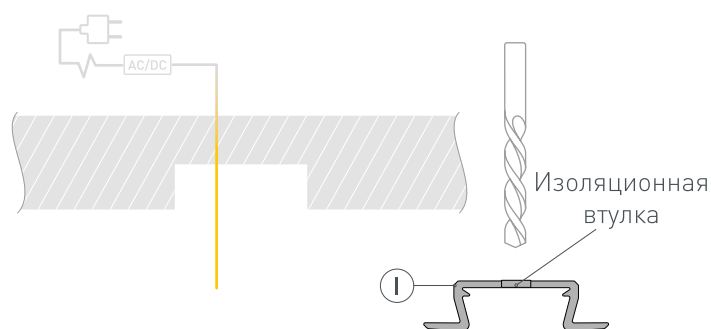

# РУКОВОДСТВО ПО МОНТАЖУ ПРОФИЛЯ

Необходимые компоненты:

Ⓘ Профиль

ⓓ Заглушка

Ⓜ Экран

Ⓥ Светодиодная лента

- 1** / Подготовьте паз для установки профиля Ⓘ. Выведите наружу кабель от источника питания для светодиодной ленты. Просверлите отверстие в профиле Ⓘ для вывода кабеля питания светодиодной ленты. Установите и зафиксируйте в профиле Ⓘ в отверстии для кабеля питания светодиодной ленты проходную изоляционную втулку.

- 2** / Проведите кабель питания через изоляционную втулку в профиле Ⓘ. Перед приклеиванием ленты рекомендуется обезжирить поверхность профиля Ⓘ. Установите в профиль Ⓘ светодиодную ленту Ⓥ и подключите ее к источнику питания, строго соблюдая полярность, обозначенную на плате светодиодной ленты Ⓥ. Максимально допустимая для подключения длина отрезка светодиодной ленты указана в инструкции к светодиодной ленте. Для обеспечения равномерного свечения ленты по всей длине рекомендуется подавать питание на светодиодную ленту с двух сторон. Установите на профиль экран Ⓜ и заглушки ⓓ.