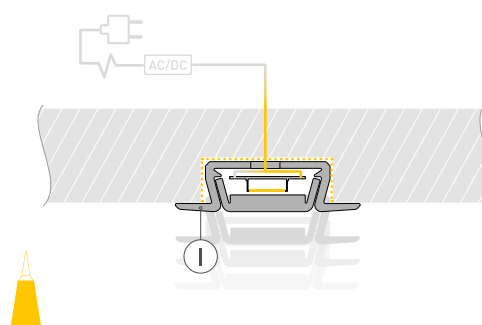

1. **3** / Нанесите слой клея на все поверхности паза. Установите профиль Ⓘ в подготовленный паз. При необходимости удалите излишки клея.