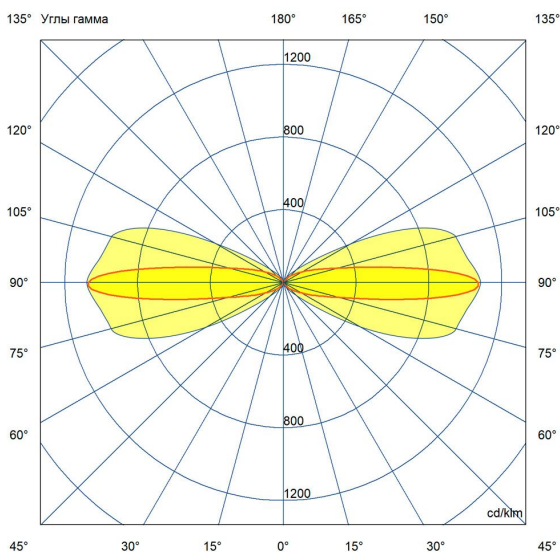

### 2. КСС и Габаритный чертеж

Кривая силы света

Габаритный чертеж

### 3. Основные технические данные и характеристики

Характеристики	Значение
Мощность, [Вт ±10%]:	12
Световой поток светильника, [лм ±5%]:	1 500
Номинальная коррелированная цветовая температура по ГОСТ 34819-2021, [К]:	5 000
Тип кривой силы света:	осевая
Угол излучения, [°]:	10x65
Индекс цветопередачи (CRI), не менее:	80
Род тока:	AC
Коэффициент пульсации (Кп), не более, [%]:	1
Напряжение питания, [В]:	~176-264
Частота напряжения электропитания, [Гц ±10%]:	50
Коэффициент мощности (Pф), не менее:	0,9
Класс защиты от поражения электрическим током (по ГОСТ IEC 60598-1-2017):	I
Степень защиты от пыли и влаги (по ГОСТ IEC 60598-1-2017):	IP67
Климатическое исполнение (по ГОСТ 15150-69):	УХЛ1
Температура эксплуатации, [°С]:	от -50 до +50
Срок службы светильника, не менее, [лет]:	12
Срок службы светодиодов, не менее, [ч]:	100 000
Гарантийный срок на светильник, [мес.]:	60
Материал корпуса:	экструдированный сплав алюминия
Материал рассеивателя:	УФ-стабилизированный поликарбонат
Цвет покраски:	-
Габаритные размеры, не более, [мм]:	192×139×106
Тип крепления:	поворотный кронштейн
Масса, [кг]:	1,1