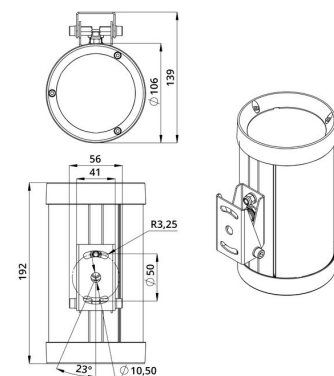

### 2. КСС и Габаритный чертеж

Кривая силы света

Габаритный чертеж

### 3. Основные технические данные и характеристики

Характеристики	Значение
Мощность, [Вт ±10%]:	12
Световой поток светильника, [лм ±5%]:	1 500
Номинальная коррелированная цветовая температура по ГОСТ 34819-2021, [К]:	5 000
Тип кривой силы света:	осевая
Угол излучения, [°]:	10x65
Индекс цветопередачи (CRI), не менее:	80
Род тока:	AC
Коэффициент пульсации (Кп), не более, [%]:	1
Напряжение питания, [В]:	~176-264
Частота напряжения электропитания, [Гц ±10%]:	50
Коэффициент мощности (Pф), не менее:	0,9
Класс защиты от поражения электрическим током (по ГОСТ IEC 60598-1-2017):	I
Степень защиты от пыли и влаги (по ГОСТ IEC 60598-1-2017):	IP67
Климатическое исполнение (по ГОСТ 15150-69):	УХЛ1
Температура эксплуатации, [°С]:	от -50 до +50
Срок службы светильника, не менее, [лет]:	12
Срок службы светодиодов, не менее, [ч]:	100 000
Гарантийный срок на светильник, [мес.]:	60
Материал корпуса:	экструдированный сплав алюминия
Материал рассеивателя:	УФ-стабилизированный поликарбонат
Цвет покраски:	-
Габаритные размеры, не более, [мм]:	192×139×106
Тип крепления:	поворотный кронштейн
Масса, [кг]:	1,1