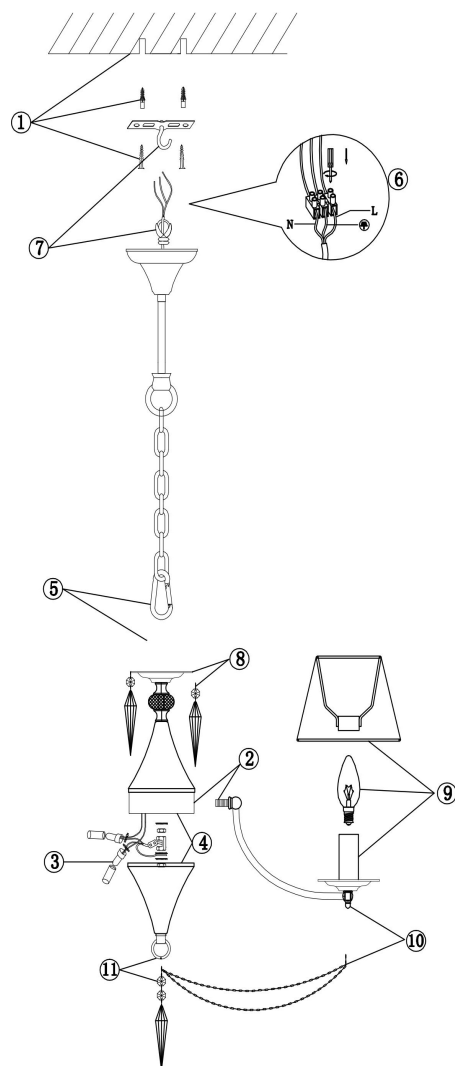

freya

Инструкция FR2908-PL-05-BZ

5x E14 40W

Модель: FR2908-PL-05-BZ

Коллекция: Classic

Серия: Garcia

Подвесной светильник