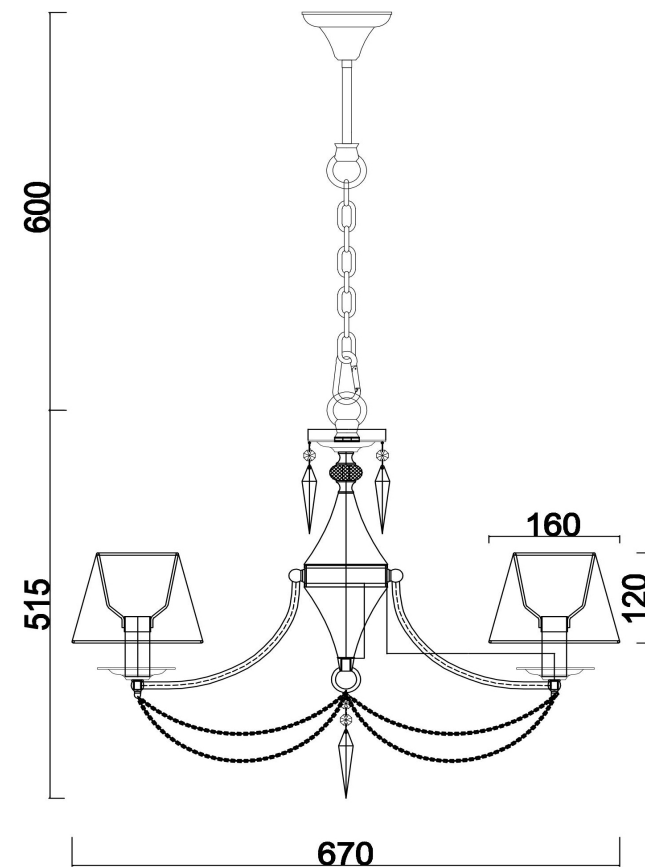

freya

Инструкция FR2908-PL-05-BZ

5x E14 40W

Модель: FR2908-PL-05-BZ

Коллекция: Classic

Серия: Garcia

Подвесной светильник