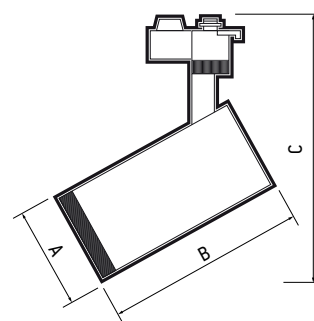

РЕГУЛИРУЕМЫЙ УГОЛ СВЕТОРАСПРЕДЕЛЕНИЯ
от 15° до 60°

ВЫСОКОЕ КАЧЕСТВО СВЕТА
Ra > 80, коэффициент пульсации менее 5%

РЕГУЛИРОВКА НАПРАВЛЕНИЯ СВЕТОВОГО ПОТОКА В ДВУХ ПЛОСКОСТЯХ

ТЕХНИЧЕСКИЕ ХАРАКТЕРИСТИКИ

- Источник света: светодиоды COB
- Тип шинпровода: однофазный
- Материал корпуса: алюминий
- Материал рассеивателя: поликарбонат
- Угол вращения прожектора: вокруг вертикальной оси 360°, вокруг горизонтальной оси 90°
- Угол светораспределения: 15–60°
- Индекс цветопередачи: Ra > 80
- Входное напряжение / частота: 180–250 В / 50–60 Гц
- Коэффициент пульсации: < 5 %
- Коэффициент мощности: cos φ > 0,60
- Температура эксплуатации: +1°...+55°С
- Срок службы светодиодов: 30 000 часов
- Гарантийный срок: 2 года

PTR 0728 ZOOM 15°

PTR 0728 ZOOM 60°

Код для заказа	Штрих-код	Артикул	Мощность, Вт	Цветовая темп., К	Световой поток, лм	Цвет корпуса	Размеры, АхВхС, мм	Вес, кг	Упак., шт.
НОВИНКА 5034358	4895205034358	PTR 0728 ZOOM 28w 3000K 15-60° BL IP40	28	3000	2520	черный	Ø80x170x130	0,405	1/40
НОВИНКА 5034341	4895205034341	PTR 0728 ZOOM 28w 3000K 15-60° WH IP40	28	3000	2520	белый	Ø80x170x130	0,405	1/40
5030534	4895205030534	PTR 0728 ZOOM 28w 4000K 15-60° BL IP40	28	4000	2520	черный	Ø80x170x130	0,405	1/40
5030558	4895205030558	PTR 0728 ZOOM 28w 4000K 15-60° WH IP40	28	4000	2520	белый	Ø80x170x130	0,405	1/40