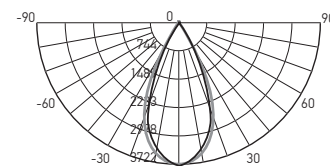

РЕГУЛИРУЕМЫЙ УГОЛ СВЕТОРАСПРЕДЕЛЕНИЯ
от 15° до 60°

ВЫСОКОЕ КАЧЕСТВО СВЕТА
Ra > 80, коэффициент пульсации менее 5%

РЕГУЛИРОВКА НАПРАВЛЕНИЯ СВЕТОВОГО ПОТОКА В ДВУХ ПЛОСКОСТЯХ

ТЕХНИЧЕСКИЕ ХАРАКТЕРИСТИКИ

- Источник света: светодиоды COB
- Тип шинпровода: однофазный
- Материал корпуса: алюминий
- Материал рассеивателя: поликарбонат
- Угол вращения прожектора: вокруг вертикальной оси 360°, вокруг горизонтальной оси 90°
- Угол светораспределения: 15–60°
- Индекс цветопередачи: Ra > 80
- Входное напряжение / частота: 180–250 В / 50–60 Гц
- Коэффициент пульсации: < 5 %
- Коэффициент мощности: cos φ > 0,60
- Температура эксплуатации: +1°...+55°С
- Срок службы светодиодов: 30 000 часов
- Гарантийный срок: 2 года

PTR 0728 ZOOM 15°

PTR 0728 ZOOM 60°

Код для заказа	Штрих-код	Артикул	Мощность, Вт	Цветовая темп., К	Световой поток, лм	Цвет корпуса	Размеры, АхВхС, мм	Вес, кг	Упак., шт.
НОВИНКА 5034358	4895205034358	PTR 0728 ZOOM 28w 3000K 15-60° BL IP40	28	3000	2520	черный	Ø80x170x130	0,405	1/40
НОВИНКА 5034341	4895205034341	PTR 0728 ZOOM 28w 3000K 15-60° WH IP40	28	3000	2520	белый	Ø80x170x130	0,405	1/40
5030534	4895205030534	PTR 0728 ZOOM 28w 4000K 15-60° BL IP40	28	4000	2520	черный	Ø80x170x130	0,405	1/40
5030558	4895205030558	PTR 0728 ZOOM 28w 4000K 15-60° WH IP40	28	4000	2520	белый	Ø80x170x130	0,405	1/40