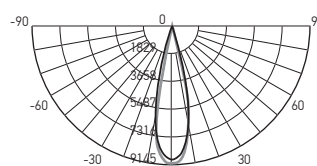

РЕГУЛИРУЕМЫЙ УГОЛ СВЕТОРАСПРЕДЕЛЕНИЯ
от 15° до 60°

ВЫСОКОЕ КАЧЕСТВО СВЕТА
Ra > 80, коэффициент пульсации менее 5%

РЕГУЛИРОВКА НАПРАВЛЕНИЯ СВЕТОВОГО ПОТОКА В ДВУХ ПЛОСКОСТЯХ

ТЕХНИЧЕСКИЕ ХАРАКТЕРИСТИКИ

- Источник света: светодиоды COB
- Тип шинпровода: однофазный
- Материал корпуса: алюминий
- Материал рассеивателя: поликарбонат
- Угол вращения прожектора: вокруг вертикальной оси 360°, вокруг горизонтальной оси 90°
- Угол светораспределения: 15–60°
- Индекс цветопередачи: Ra > 80
- Входное напряжение / частота: 180–250 В / 50–60 Гц
- Коэффициент пульсации: < 5 %
- Коэффициент мощности: cos φ > 0,60
- Температура эксплуатации: +1°...+55°С
- Срок службы светодиодов: 30 000 часов
- Гарантийный срок: 2 года

PTR 0728 ZOOM 15°

PTR 0728 ZOOM 60°

Код для заказа	Штрих-код	Артикул	Мощность, Вт	Цветовая темп., К	Световой поток, лм	Цвет корпуса	Размеры, АхВхС, мм	Вес, кг	Упак., шт.
НОВИНКА 5034358	4895205034358	PTR 0728 ZOOM 28w 3000K 15-60° BL IP40	28	3000	2520	черный	Ø80x170x130	0,405	1/40
НОВИНКА 5034341	4895205034341	PTR 0728 ZOOM 28w 3000K 15-60° WH IP40	28	3000	2520	белый	Ø80x170x130	0,405	1/40
5030534	4895205030534	PTR 0728 ZOOM 28w 4000K 15-60° BL IP40	28	4000	2520	черный	Ø80x170x130	0,405	1/40
5030558	4895205030558	PTR 0728 ZOOM 28w 4000K 15-60° WH IP40	28	4000	2520	белый	Ø80x170x130	0,405	1/40