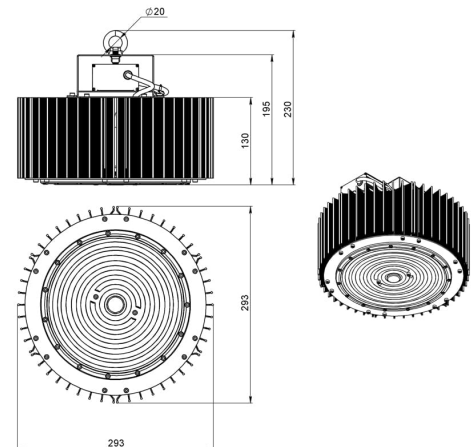

2. КСС и Габаритный чертеж

Кривая силы света

Габаритный чертеж

3. Основные технические данные и характеристики

Характеристики	Значение
Мощность, [Вт ±10%]:	250
Световой поток светильника, [лм ±5%]:	38 750
Номинальная коррелированная цветовая температура по ГОСТ 34819-2021, [К]:	5 000
Тип кривой силы света:	концентрированная
Угол излучения, [°]:	40
Индекс цветопередачи (CRI), не менее:	70
Род тока:	AC
Коэффициент пульсации (Кп), не более, [%]:	1
Напряжение питания, [В]:	~176-264
Частота напряжения электропитания, [Гц ±10%]:	50
Коэффициент мощности (P _f), не менее:	0,98
Класс защиты от поражения электрическим током (по ГОСТ IEC 60598-1-2017):	I
Рекомендуемая высота установки, [м]:	5-30
Степень защиты от пыли и влаги (по ГОСТ IEC 60598-1-2017):	IP65
Климатическое исполнение (по ГОСТ 15150-69):	УХЛ2
Температура эксплуатации, [°C]:	от -60 до +50
Срок службы светильника, не менее, [лет]:	12
Срок службы светодиодов, не менее, [ч]:	100 000
Гарантийный срок на светильник, [мес.]:	60
Материал оптического элемента:	УФ-стабилизированный поликарбонат
Материал корпуса:	Экструдированный сплав алюминия
Цвет покраски:	-
Габаритные размеры, не более, [мм]:	Ø293×230
Тип крепления:	подвесной
Масса, [кг]:	5,6