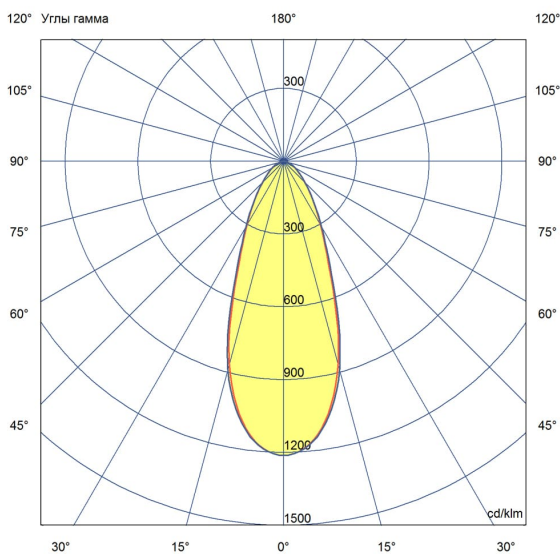

Технические данные

Светодиодный светильник ПромЛед Профи v3.0
Мультилинза 250 5000К 40°

1. Описание серии

Серия подвесных светодиодных светильников для освещения промышленных цехов и складов, торговых помещений, спортивных объектов, развлекательных центров и пр.

2. КСС и Габаритный чертеж

Кривая силы света

Габаритный чертеж

3. Основные технические данные и характеристики

Характеристики	Значение
Мощность, [Вт ±10%]:	250
Световой поток светильника, [лм ±5%]:	38 750
Номинальная коррелированная цветовая температура по ГОСТ 34819-2021, [К]:	5 000
Тип кривой силы света:	концентрированная
Угол излучения, [°]:	40
Индекс цветопередачи (CRI), не менее:	70
Род тока:	AC
Коэффициент пульсации (Кп), не более, [%]:	1
Напряжение питания, [В]:	~176-264
Частота напряжения электропитания, [Гц ±10%]:	50
Коэффициент мощности (P _f), не менее:	0,98
Класс защиты от поражения электрическим током (по ГОСТ IEC 60598-1-2017):	I
Рекомендуемая высота установки, [м]:	5-30
Степень защиты от пыли и влаги (по ГОСТ IEC 60598-1-2017):	IP65
Климатическое исполнение (по ГОСТ 15150-69):	УХЛ2
Температура эксплуатации, [°C]:	от -60 до +50
Срок службы светильника, не менее, [лет]:	12
Срок службы светодиодов, не менее, [ч]:	100 000
Гарантийный срок на светильник, [мес.]:	60
Материал оптического элемента:	УФ-стабилизированный поликарбонат
Материал корпуса:	Экструдированный сплав алюминия
Цвет покраски:	-
Габаритные размеры, не более, [мм]:	Ø293×230
Тип крепления:	подвесной
Масса, [кг]:	5,6