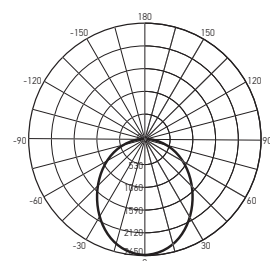

#### ТЕХНИЧЕСКИЕ ХАРАКТЕРИСТИКИ

- Источник света: светодиоды SMD2835
- Материал корпуса: поликарбонат, алюминий
- Цвет корпуса: белый
- Материал рассеивателя: опаловый поликарбонат
- Угол светораспределения: 120°
- Индекс цветопередачи: Ra > 85
- Входное напряжение: ~196–264 В
- Коэффициент пульсации: < 1 %
- Коэффициент мощности: cos φ > 0,90
- Диапазон рабочих температур: -20...+40°C
- Срок службы: 40 000 часов