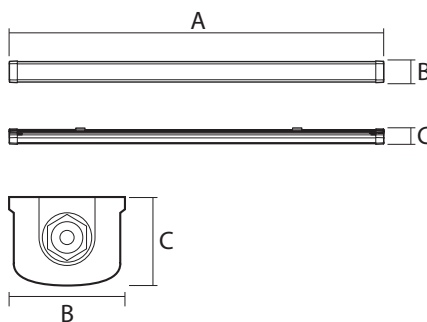

#### ТЕХНИЧЕСКИЕ ХАРАКТЕРИСТИКИ

- Источник света: светодиоды SMD2835
- Материал корпуса: поликарбонат, алюминий
- Цвет корпуса: белый
- Материал рассеивателя: опаловый поликарбонат
- Угол светораспределения: 120°
- Индекс цветопередачи: Ra > 85
- Входное напряжение: ~196–264 В
- Коэффициент пульсации: < 1 %
- Коэффициент мощности: cos φ > 0,90
- Диапазон рабочих температур: -20...+40°C
- Срок службы: 40 000 часов