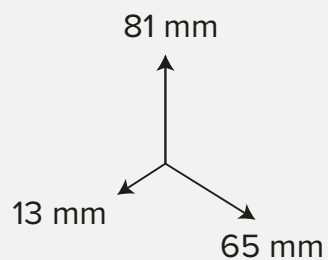

Характеристики источника света

- COB светодиод
- Яркость 150 Люмен

Характеристики источника питания

- Питание светильника от 3-х батареек типа AAA / LR03 (в комплект не входят)

Общие характеристики

- Вес светильника 30 г.
- Материал корпуса: ABS-пластик
- IP43 класс пылевлагозащиты
- 3 варианта крепления (отверстие под шуруп, магнитные держатели, лента-липучка)
- Удобное включение (имитация клавишного выключателя)

jazzway.