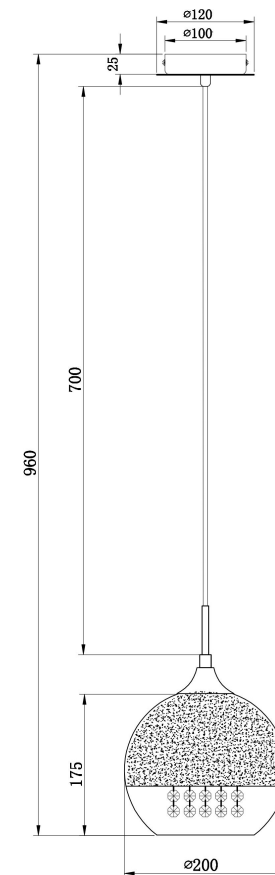

A: 9PCS

1xE27 60W

Модель: P140-PL-110-1-G

Коллекция: Pendant

Серия: Fermi

Подвесной светильник