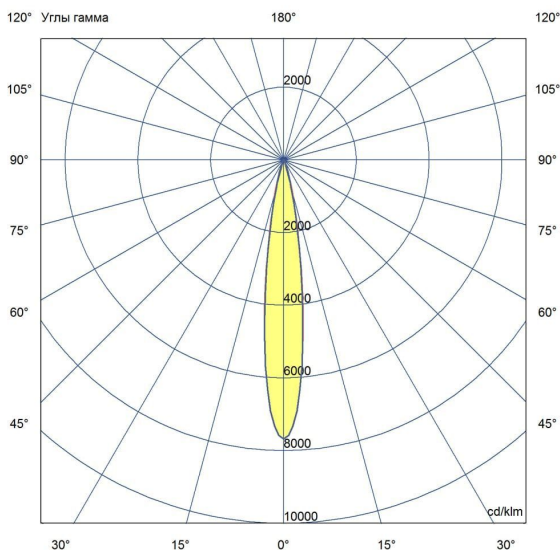

Технические данные

Светодиодный светильник ПромЛед Барокко 30
750мм Оптик RGBW DMX 5000K 15°

1. Описание серии

Серия линейных светодиодных светильников с RGB(W)-диодами для заливного архитектурного освещения фасадов или акцентной подсветки отдельных элементов зданий.

Габаритный чертеж

3. Основные технические данные и характеристики

Характеристики	Значение
Мощность, [Вт ±10%]:	32
Световой поток светильника, [лм ±5%]:	2 340
Световая отдача, [лм/Вт]:	73
Цвет свечения:	RGBW
Номинальная коррелированная цветовая температура по ГОСТ 34819-2021, [К]:	5 000
Тип кривой силы света:	концентрированная
Угол излучения, [°]:	15
Индекс цветопередачи (CRI), не менее:	70
Род тока:	AC
Коэффициент пульсации (Кп), не более, [%]:	1
Напряжение питания, [В]:	~176-264
Частота напряжения электропитания, [Гц ±10%]:	50
Коэффициент мощности (P _f), не менее:	0,95
Класс защиты от поражения электрическим током (по ГОСТ IEC 60598-1-2017):	I
Степень защиты от пыли и влаги (по ГОСТ IEC 60598-1-2017):	IP67
Климатическое исполнение (по ГОСТ 15150-69):	УХЛ1
Температура эксплуатации, [°С]:	от -40 до +50
Срок службы светильника, не менее, [лет]:	12
Срок службы светодиодов, не менее, [ч]:	100 000
Гарантийный срок на светильник, [мес.]:	60
Материал оптического элемента:	УФ-стабилизированный поликарбонат
Материал корпуса:	экструдированный сплав алюминия
Материал рассеивателя:	закаленное стекло
Цвет покраски:	-
Габаритные размеры, не более, [мм]:	773×181×107
Тип крепления:	поворотный кронштейн
Масса, [кг]:	2,1
Интерфейс управления/диммирования:	DMX