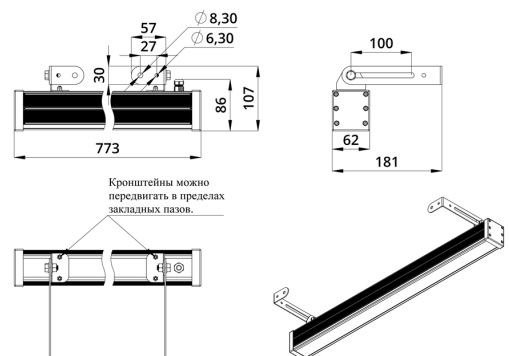

Светильники просты в монтаже за счёт кронштейна с удобной системой фиксации угла поворота. Возможно транзитное подключение в единую линию с помощью коннекторов.

2. КСС и Габаритный чертеж

Кривая силы света

Габаритный чертеж

3. Основные технические данные и характеристики

Характеристики	Значение
Мощность, [Вт ±10%]:	32
Световой поток светильника, [лм ±5%]:	2 340
Световая отдача, [лм/Вт]:	73
Цвет свечения:	RGBW
Номинальная коррелированная цветовая температура по ГОСТ 34819-2021, [К]:	5 000
Тип кривой силы света:	концентрированная
Угол излучения, [°]:	15
Индекс цветопередачи (CRI), не менее:	70
Род тока:	AC
Коэффициент пульсации (Кп), не более, [%]:	1
Напряжение питания, [В]:	~176-264
Частота напряжения электропитания, [Гц ±10%]:	50
Коэффициент мощности (P _f), не менее:	0,95
Класс защиты от поражения электрическим током (по ГОСТ IEC 60598-1-2017):	I
Степень защиты от пыли и влаги (по ГОСТ IEC 60598-1-2017):	IP67
Климатическое исполнение (по ГОСТ 15150-69):	УХЛ1
Температура эксплуатации, [°С]:	от -40 до +50
Срок службы светильника, не менее, [лет]:	12
Срок службы светодиодов, не менее, [ч]:	100 000
Гарантийный срок на светильник, [мес.]:	60
Материал оптического элемента:	УФ-стабилизированный поликарбонат
Материал корпуса:	экструдированный сплав алюминия
Материал рассеивателя:	закаленное стекло
Цвет покраски:	-
Габаритные размеры, не более, [мм]:	773×181×107
Тип крепления:	поворотный кронштейн
Масса, [кг]:	2,1
Интерфейс управления/диммирования:	DMX