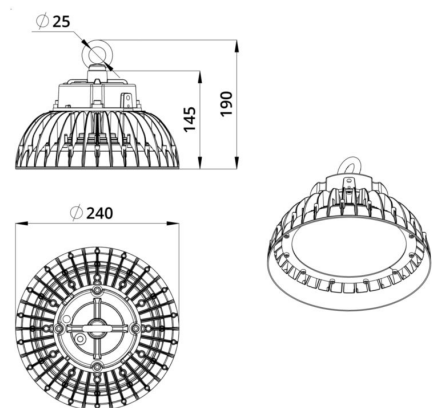

2. КСС и Габаритный чертеж

Кривая силы света

Габаритный чертеж

3. Основные технические данные и характеристики

Характеристики	Значение
Мощность, [Вт ±10%]:	70
Световой поток светильника, [лм ±5%]:	11 050
Номинальная коррелированная цветовая температура по ГОСТ 34819-2021, [К]:	4 000
Тип кривой силы света:	косинусная
Угол излучения, [°]:	90
Индекс цветопередачи (CRI), не менее:	70
Род тока:	AC
Коэффициент пульсации (Кп), не более, [%]:	1
Напряжение питания, [В]:	~90-305
Частота напряжения электропитания, [Гц ±10%]:	50
Коэффициент мощности (Pф), не менее:	0,96
Класс защиты от поражения электрическим током (по ГОСТ IEC 60598-1-2017):	I
Рекомендуемая высота установки, [м]:	3-50
Степень защиты от пыли и влаги (по ГОСТ IEC 60598-1-2017):	IP67
Климатическое исполнение (по ГОСТ 15150-69):	УХЛ1
Температура эксплуатации, [°С]:	от -60 до +50
Срок службы светильника, не менее, [лет]:	12
Срок службы светодиодов, не менее, [ч]:	100 000
Гарантийный срок на светильник, [мес.]:	36
Материал корпуса:	сплав алюминия, литой под давлением
Материал рассеивателя:	-
Цвет покраски:	RAL9005
Габаритные размеры, не более, [мм]:	Ø240×190
Тип крепления:	подвесной
Масса, [кг]:	2,2