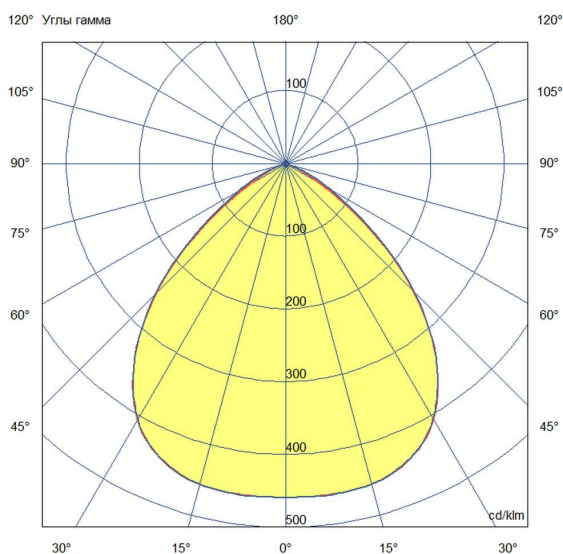

Технические данные

Светодиодный светильник ПромЛед Профи Нео 70
М Эко 4000К 90°

1. Описание серии

Серия подвесных светодиодных светильников для освещения промышленных цехов и производственных площадок, складских помещений, спортивных объектов и прочих площадей с высокими потолками.

2. КСС и Габаритный чертеж

Кривая силы света

Габаритный чертеж

3. Основные технические данные и характеристики

Характеристики	Значение
Мощность, [Вт ±10%]:	70
Световой поток светильника, [лм ±5%]:	11 050
Номинальная коррелированная цветовая температура по ГОСТ 34819-2021, [К]:	4 000
Тип кривой силы света:	косинусная
Угол излучения, [°]:	90
Индекс цветопередачи (CRI), не менее:	70
Род тока:	AC
Коэффициент пульсации (Кп), не более, [%]:	1
Напряжение питания, [В]:	~90-305
Частота напряжения электропитания, [Гц ±10%]:	50
Коэффициент мощности (Pф), не менее:	0,96
Класс защиты от поражения электрическим током (по ГОСТ IEC 60598-1-2017):	I
Рекомендуемая высота установки, [м]:	3-50
Степень защиты от пыли и влаги (по ГОСТ IEC 60598-1-2017):	IP67
Климатическое исполнение (по ГОСТ 15150-69):	УХЛ1
Температура эксплуатации, [°С]:	от -60 до +50
Срок службы светильника, не менее, [лет]:	12
Срок службы светодиодов, не менее, [ч]:	100 000
Гарантийный срок на светильник, [мес.]:	36
Материал корпуса:	сплав алюминия, литой под давлением
Материал рассеивателя:	-
Цвет покраски:	RAL9005
Габаритные размеры, не более, [мм]:	Ø240×190
Тип крепления:	подвесной
Масса, [кг]:	2,2