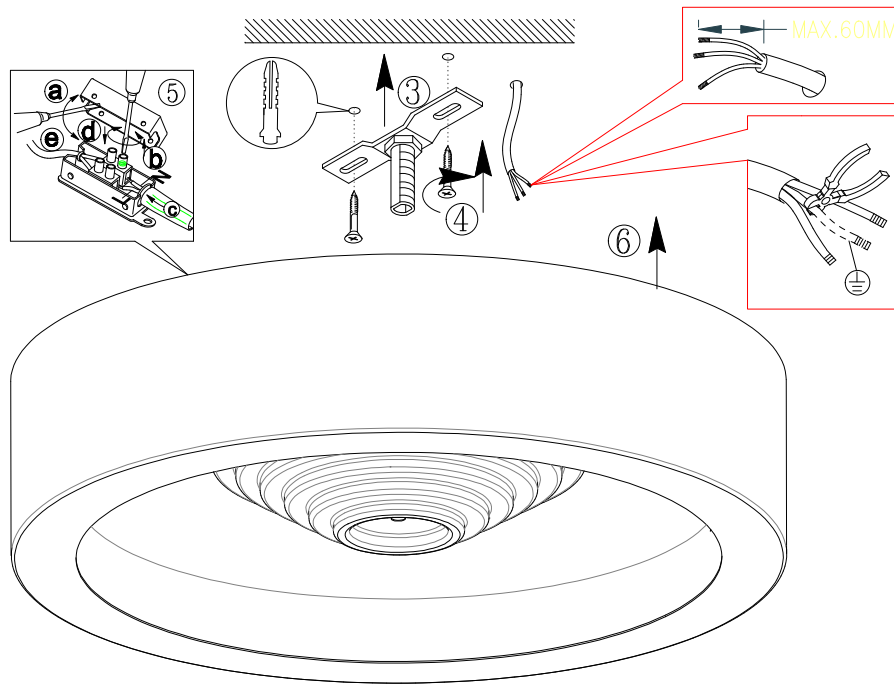

B

BLA96851  
www.eglo.com

A5印制

 <b>EGLO产品装配说明书</b>		名称	2017-164 LED天花灯	
校对	覃富隆		货号	96851
绘图			通用	
审核		版次	V:1.0	
批准		日期	2017-07-26	
approved by EGLO QC				