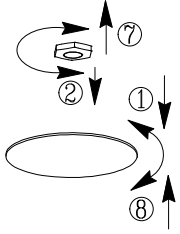

B

BLA96851  
www.eglo.com

A5印制

 <b>EGLO产品装配说明书</b>		名称	2017-164 LED天花灯	
校对	覃富隆		货号	96851
绘图			通用	
审核		版次	V:1.0	
批准		日期	2017-07-26	
approved by EGLO QC				