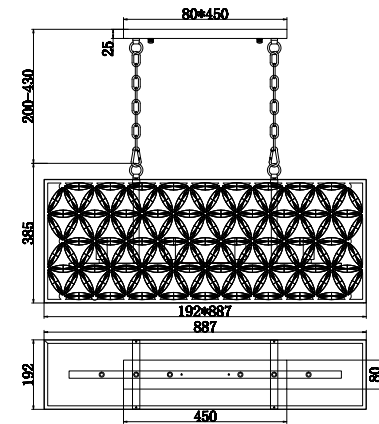

A=300

4 x E14 (60W)

Model: MOD069PL-04CH
Collection: Neoclassic
Series: Ledas

Pendant Lamps