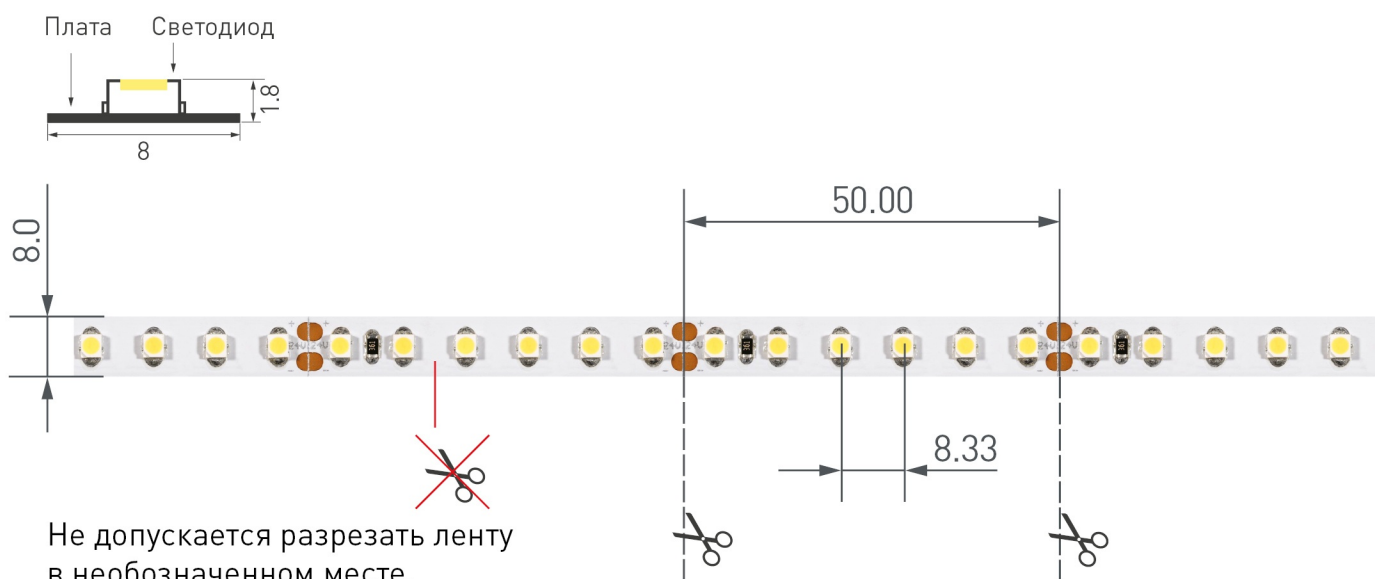

Электронная документация

СВЕТОДИОДНЫЕ ЛЕНТЫ

RT 2-5000 24V Pink 2x

ОПИСАНИЕ

- Гибкая лента LUX, светодиоды 2X smd 3528, 120шт/м (600шт на 5м), белая плата 8мм, скотч 3М
- Цвет РОЗОВЫЙ
- Питание 24В, мощность 9,6 Вт/м (48 Вт на 5м), угол 120°
- Размеры 5000x8x1,8мм
- Мин.отрезок 50мм (6 LED)
- Цена за 1м.

9.6 Вт/м

24 В

120

IP20

8 мм

ПАРАМЕТРЫ

Артикул	015899	
Модель	RT 2-5000 24V Pink 2x	
Цвет	■ Розовый	
	для 1 м	для 5 м
Напряжение питания	DC 24 В	
Максимальная общая потребляемая мощность	9.6 Вт	48 Вт
Типовая общая потребляемая мощность	8.4 Вт	42 Вт
Максимальный общий потребляемый ток	0.4 А	2 А
Тип светодиодов	SMD 3528	
Количество светодиодов	120 шт.	600 шт.
Длина волны		
Угол освещения	120°	
Длина ленты	5 м	
Шаг резки	50.00 мм (6 светодиодов)	
Степень пылевлагозащиты	IP20	
Защитное покрытие	-	
Диапазон рабочих температур окружающей среды	-30...+45 °С	
Установка на профиль	Рекомендуется	
Гарантия	60 месяцев	

КОНСТРУКТИВНЫЙ ЧЕРТЕЖ

Ленту можно разрезать только в обозначенных местах по линии между контактными площадками для пайки.

РЕКОМЕНДАЦИИ ПО ПОДКЛЮЧЕНИЮ И УСТАНОВКЕ

Максимальная длина подключения ленты – 5 м (1 катушка).

Схема 1. Подключение нескольких светодиодных лент с одной стороны.

Схема 2. Подключение нескольких светодиодных лент с двух сторон.

Рекомендуется использовать для обеспечения равномерного свечения ленты по всей длине.