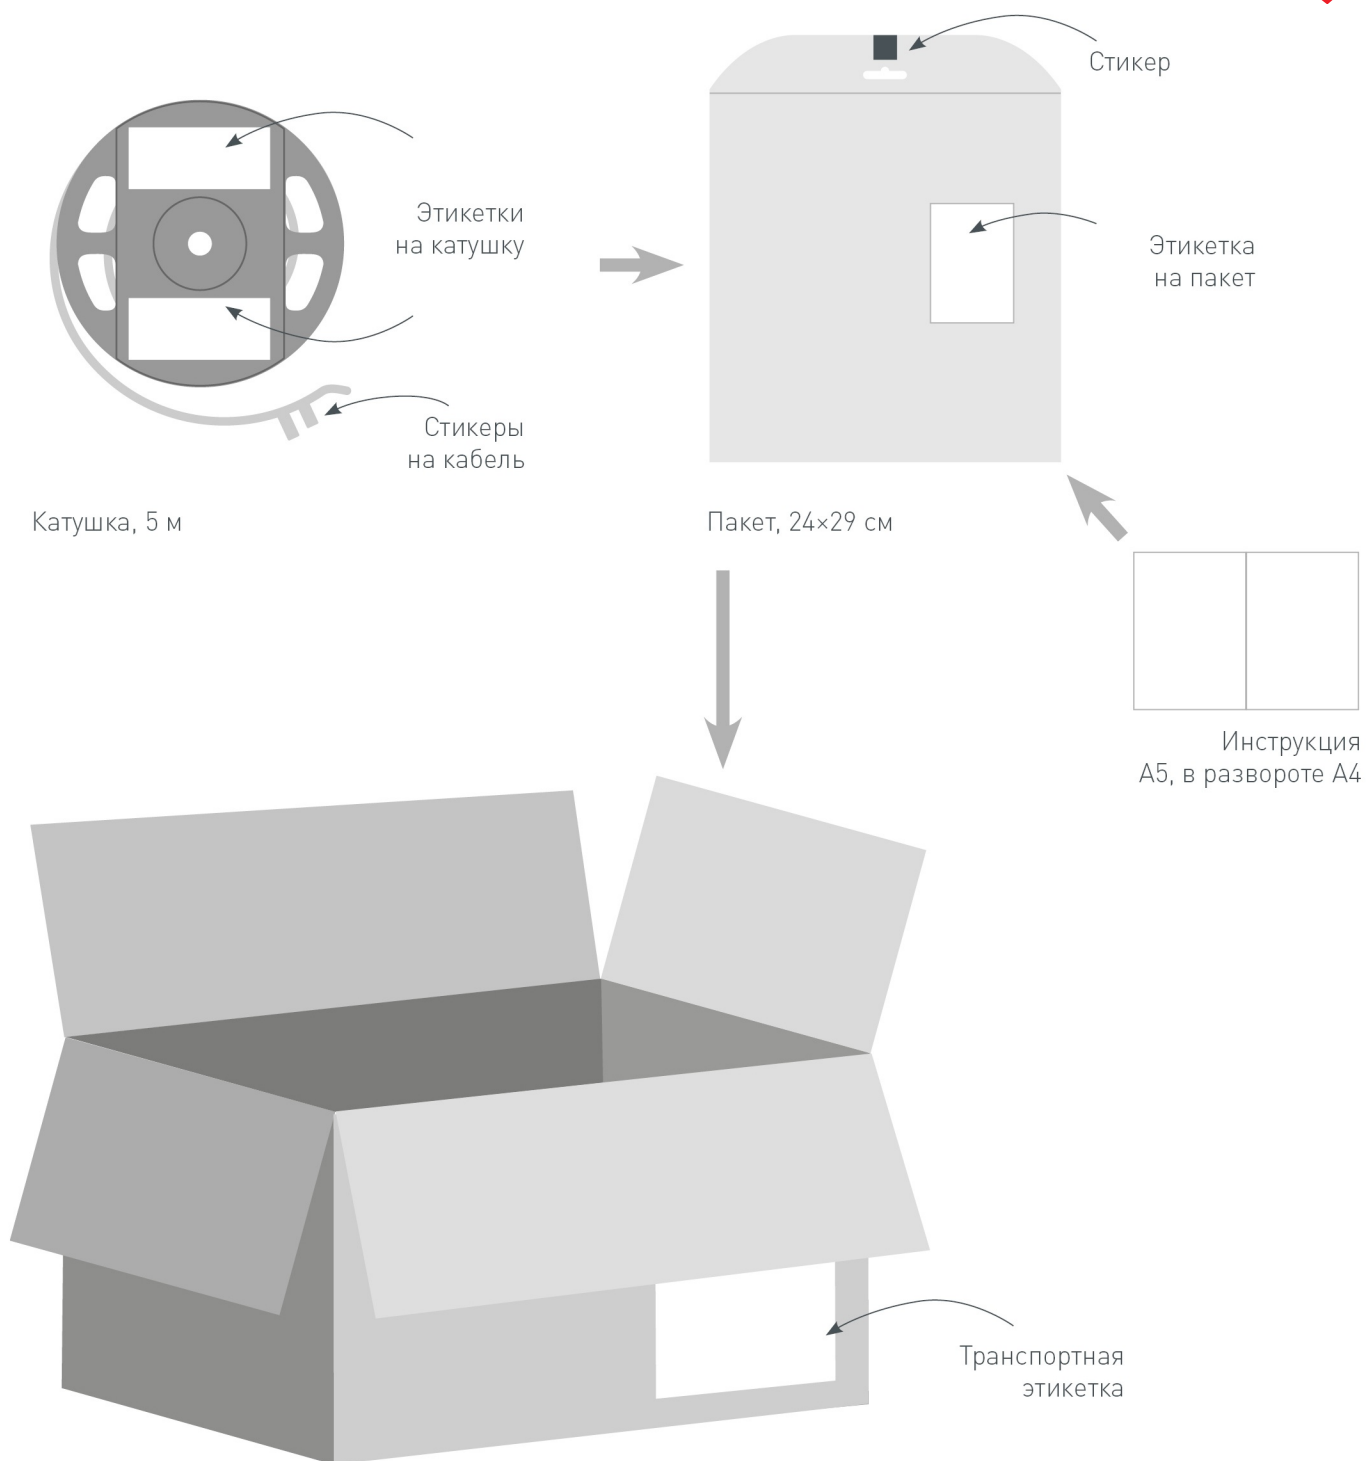

9.6 Вт/м

24 В

120

IP20

8 мм

ПАРАМЕТРЫ

Артикул	015899	
Модель	RT 2-5000 24V Pink 2x	
Цвет	■ Розовый	
	для 1 м	для 5 м
Напряжение питания	DC 24 В	
Максимальная общая потребляемая мощность	9.6 Вт	48 Вт
Типовая общая потребляемая мощность	8.4 Вт	42 Вт
Максимальный общий потребляемый ток	0.4 А	2 А
Тип светодиодов	SMD 3528	
Количество светодиодов	120 шт.	600 шт.
Длина волны		
Угол освещения	120°	
Длина ленты	5 м	
Шаг резки	50.00 мм (6 светодиодов)	
Степень пылевлагозащиты	IP20	
Защитное покрытие	-	
Диапазон рабочих температур окружающей среды	-30...+45 °С	
Установка на профиль	Рекомендуется	
Гарантия	60 месяцев	

Схема 1. Подключение нескольких светодиодных лент с одной стороны.

Схема 2. Подключение нескольких светодиодных лент с двух сторон.

Рекомендуется использовать для обеспечения равномерного свечения ленты по всей длине.

гибкий

023087

Рекомендуется установка ленты на алюминиевый профиль. Установка ленты на профиль обеспечивает ее надежный теплоотвод и длительный срок службы.

СОПУТСТВУЮЩИЕ ТОВАРЫ И АКСЕССУАРЫ

Приобретается отдельно

023028

Пульт SMART-R7-DIM (4 зоны, 2.4G)

026349

Шлейф питания ARL-20AWG-2Wire-CU

УПАКОВКА

Транспортный короб, 41×41×26 см
60 катушек в коробке