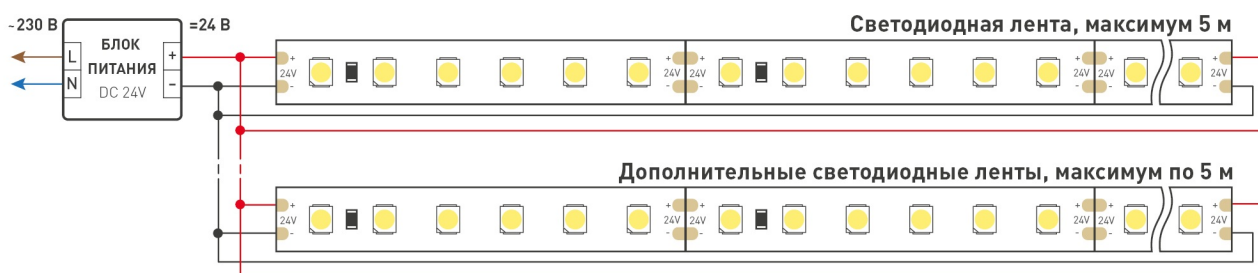

9.6 Вт/м

24 В

120

IP20

8 мм

ПАРАМЕТРЫ

Артикул	015899	
Модель	RT 2-5000 24V Pink 2x	
Цвет	■ Розовый	
	для 1 м	для 5 м
Напряжение питания	DC 24 В	
Максимальная общая потребляемая мощность	9.6 Вт	48 Вт
Типовая общая потребляемая мощность	8.4 Вт	42 Вт
Максимальный общий потребляемый ток	0.4 А	2 А
Тип светодиодов	SMD 3528	
Количество светодиодов	120 шт.	600 шт.
Длина волны		
Угол освещения	120°	
Длина ленты	5 м	
Шаг резки	50.00 мм (6 светодиодов)	
Степень пылевлагозащиты	IP20	
Защитное покрытие	-	
Диапазон рабочих температур окружающей среды	-30...+45 °С	
Установка на профиль	Рекомендуется	
Гарантия	60 месяцев	

КОНСТРУКТИВНЫЙ ЧЕРТЕЖ

Ленту можно разрезать только в обозначенных местах по линии между контактными площадками для пайки.

РЕКОМЕНДАЦИИ ПО ПОДКЛЮЧЕНИЮ И УСТАНОВКЕ

Максимальная длина подключения ленты – 5 м (1 катушка).

Схема 1. Подключение нескольких светодиодных лент с одной стороны.

Схема 2. Подключение нескольких светодиодных лент с двух сторон.

Рекомендуется использовать для обеспечения равномерного свечения ленты по всей длине.

КАК СГИБАТЬ ЛЕНТУ

Правильный изгиб ленты. Минимальный радиус изгиба указан в инструкции к ленте.

Внимание!

Ленту нельзя изгибать в горизонтальной плоскости, перекручивать, растягивать, изламывать или сгибать под прямым углом. Не допускается подвешивать к ленте любые предметы или грузы.