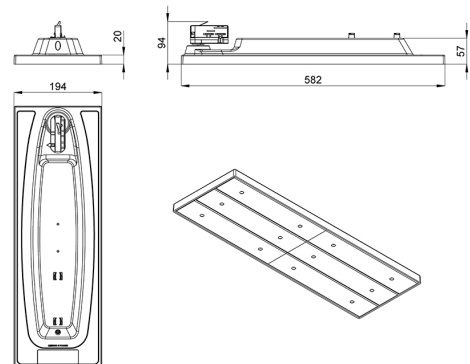

Технические данные

Светодиодный светильник ПромЛед Маркет Плано
80 5000К 60×105° Трек

1. Описание серии

Серия линейных трековых светильников для освещения:

- торговых объектов,
- выставочных площадок,
- административно-офисных помещений и т.д.

2. КСС и Габаритный чертеж

Кривая силы света

Габаритный чертеж

3. Основные технические данные и характеристики

Характеристики	Значение
Мощность, [Вт ±10%]:	80
Световой поток светильника, [лм ±5%]:	13 500
Номинальная коррелированная цветовая температура по ГОСТ 34819-2021, [К]:	5 000
Тип кривой силы света:	Осевая
Угол излучения, [°]:	60x105
Индекс цветопередачи (CRI), не менее:	80
Род тока:	AC
Коэффициент пульсации (Кп), не более, [%]:	1
Напряжение питания, [В]:	~176-264
Частота напряжения электропитания, [Гц ±10%]:	50
Коэффициент мощности (Pф), не менее:	0,98
Класс защиты от поражения электрическим током (по ГОСТ IEC 60598-1-2017):	II
Степень защиты от пыли и влаги (по ГОСТ IEC 60598-1-2017):	IP30
Климатическое исполнение (по ГОСТ 15150-69):	УХЛ4
Температура эксплуатации, [°C]:	от -40 до +50
Срок службы светильника, не менее, [лет]:	12
Срок службы светодиодов, не менее, [ч]:	100 000
Гарантийный срок на светильник, [мес.]:	60
Материал корпуса:	ABS-пластик
Цвет покраски:	RAL9005 Глянec
Габаритные размеры, не более, [мм]:	582×194×94
Тип крепления:	Трехфазный трековый шинопровод
Масса, [кг]:	2,2