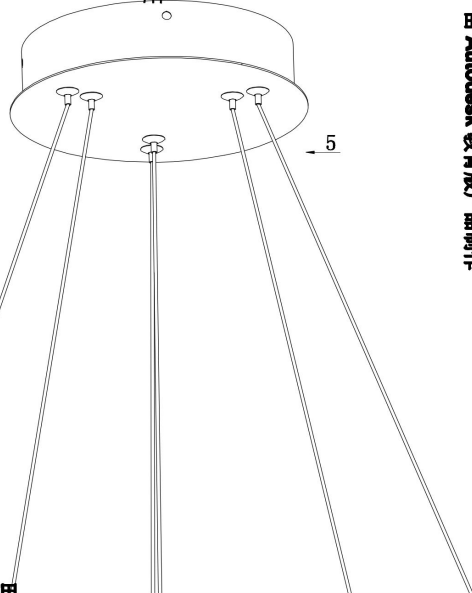

由 Autodesk 教育版产品制作

由 Autodesk 教育版产品制作

由 Autodesk 教育版产品制作

由 Autodesk 教育版产品制作

MAX 61W
3 500 Lumen

Модель: MOD058PL-L55B3K
Коллекция: Modern
Серия: Rim
Подвесной светильник