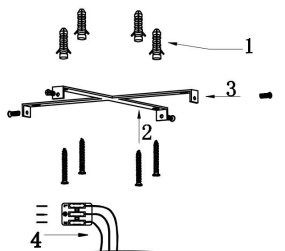

由 Autodesk 教育版产品制作

由 Autodesk 教育版产品制作

由 Autodesk 教育版产品制作

由 Autodesk 教育版产品制作

MAX 61W
3 500 Lumen

Модель: MOD058PL-L55B3K
Коллекция: Modern
Серия: Rim
Подвесной светильник