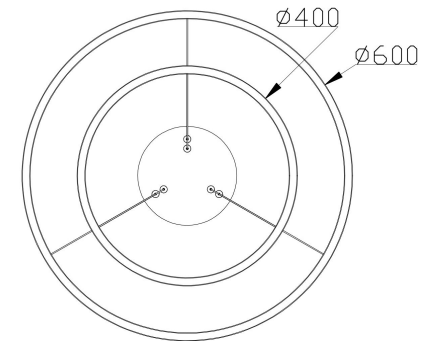

由 Autodesk 教育版产品制作

由 Autodesk 教育版产品制作

由 Autodesk 教育版产品制作

由 Autodesk 教育版产品制作

MAX 61W
3 500 Lumen

Модель: MOD058PL-L55B3K
Коллекция: Modern
Серия: Rim
Подвесной светильник