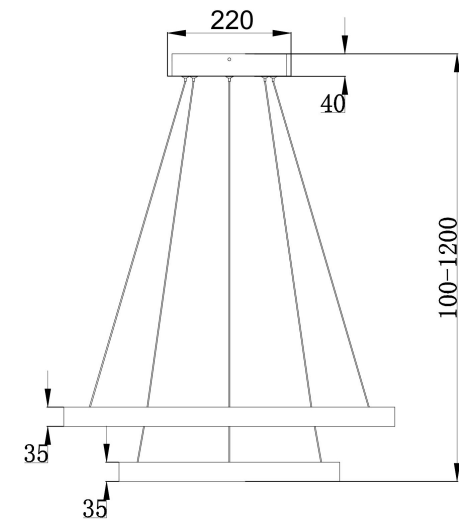

由 Autodesk 教育版产品制作

由 Autodesk 教育版产品制作

由 Autodesk 教育版产品制作

由 Autodesk 教育版产品制作

MAX 61W
3 500 Lumen

Модель: MOD058PL-L55B3K
Коллекция: Modern
Серия: Rim
Подвесной светильник