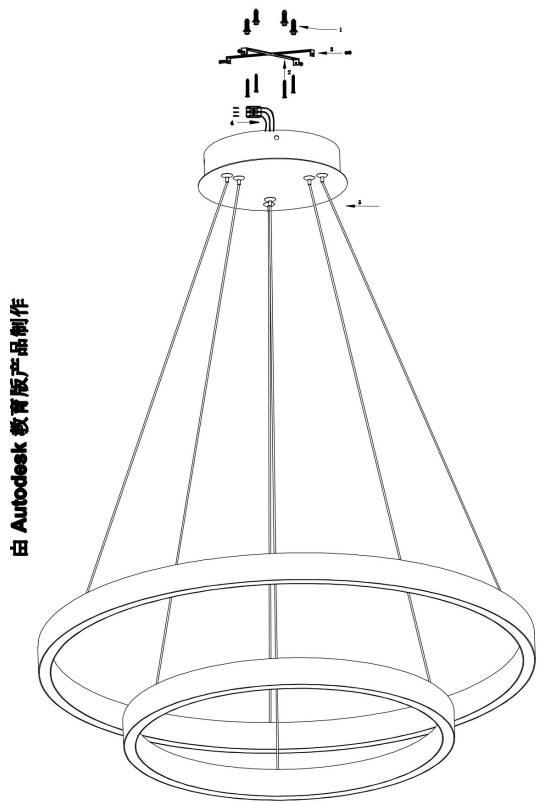

由 Autodesk 教育版产品制作

由 Autodesk 教育版产品制作

由 Autodesk 教育版产品制作

由 Autodesk 教育版产品制作

MAX 61W
3 500 Lumen

Модель: MOD058PL-L55B3K
Коллекция: Modern
Серия: Rim
Подвесной светильник