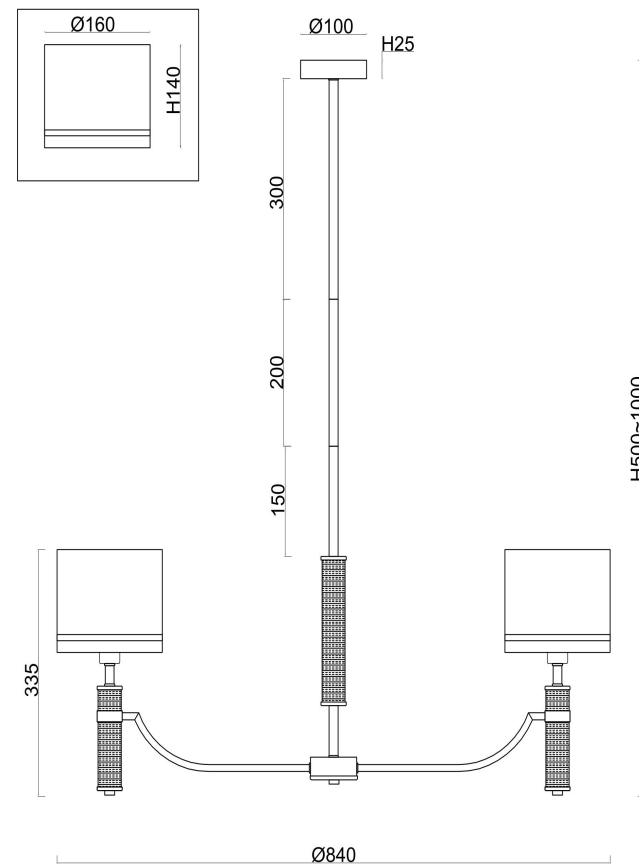

## Инструкция FR5108PL-07N

7xE14 40W

Модель: FR5108PL-07N  
Коллекция: Classic  
Серия: Albero  
Подвесной светильник