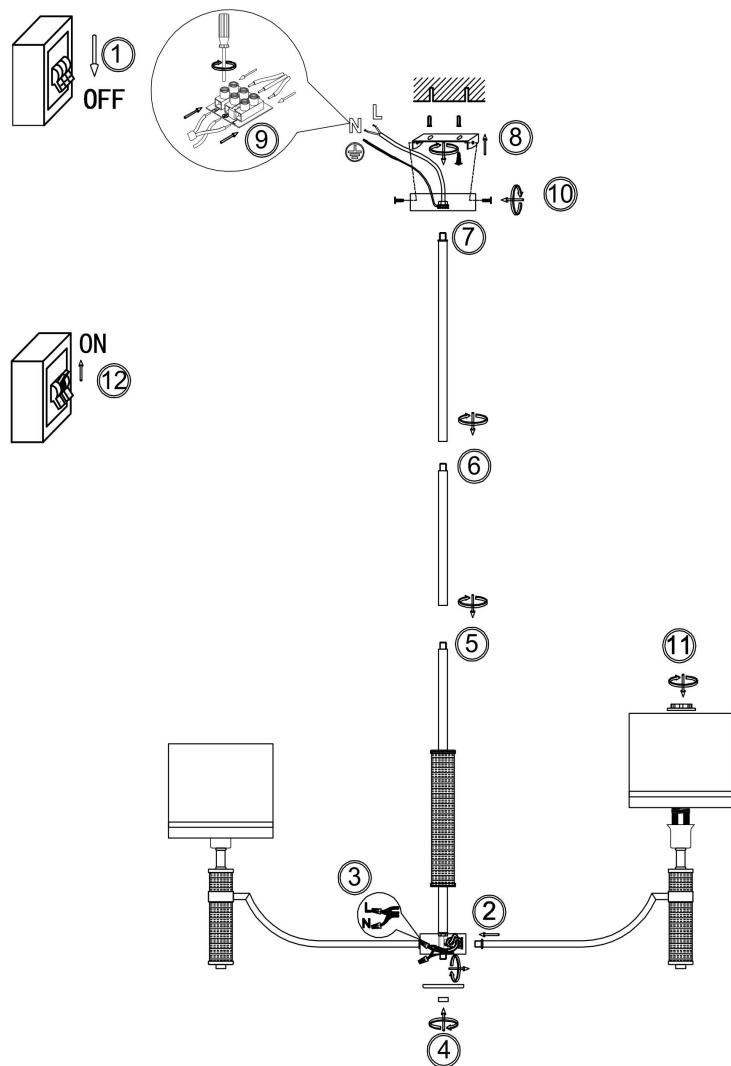

## Инструкция FR5108PL-07N

7xE14 40W

Модель: FR5108PL-07N  
Коллекция: Classic  
Серия: Albero  
Подвесной светильник