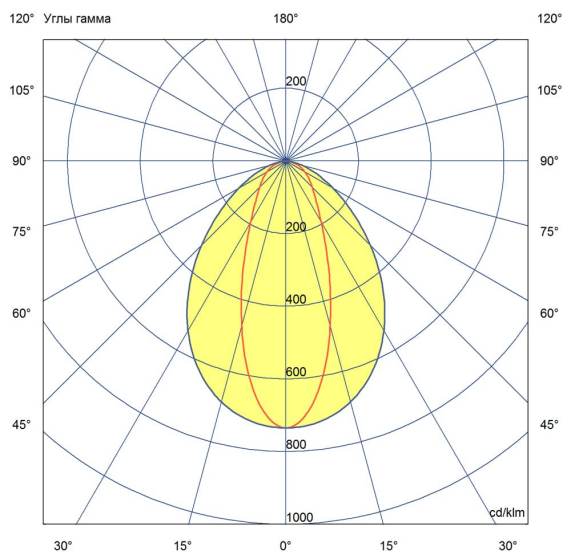

Светильники с высокой энергоэффективностью (140 лм/Вт), которые можно легко смонтировать в транзитную линию.

«Маркет-Линия» может комплектоваться прозрачным или опаловым рассеивателем.

В исполнении «Оптик» на светодиодный модуль устанавливается линза из поликарбоната, позволяющая эффективнее распределять световой поток от диодов.

2. КСС и Габаритный чертеж

Кривая силы света

Габаритный чертеж

3. Основные технические данные и характеристики

Характеристики	Значение
Мощность, [Вт ±10%]:	40
Световой поток светильника, [лм ±5%]:	5 600
Номинальная коррелированная цветовая температура по ГОСТ Р 54350-2015, [К]:	4 000
Тип кривой силы света:	концентрированная
Тип рассеивателя:	
Двойной угол половинной яркости, [°]:	30
Индекс цветопередачи (CRI), не менее:	80
Коэффициент пульсации (Кп), не более, [%]:	1
Род тока:	AC
Напряжение питания, [В]:	176-264
Частота напряжения электропитания, [Гц ±10%]:	50
Коэффициент мощности (P _f), не менее:	0,98
Класс защиты от поражения электрическим током (по ГОСТ IEC 60598-1-2017):	I
Рекомендуемая высота установки, [м]:	2-8
Степень защиты от пыли и влаги (по ГОСТ Р МЭК 60598-1-2017):	IP30/IP54 (для исполнения с верхней крышкой)
Климатическое исполнение (по ГОСТ 15150-69)	УХЛ2
Температура эксплуатации, [°С]:	от -50 до +50
Срок службы светильника, не менее, [лет]:	12
Гарантийный срок, [мес.]:	60
Срок службы светодиодов, не менее, [ч]:	100 000
Материал корпуса:	профиль из алюминиевого сплава
Материал рассеивателя:	
Цвет покраски	-
Габаритные размеры, [мм]:	1009×62×55
Тип крепления:	подвесной
Масса, [кг]:	1,3 (1,1 для исполнения без верхней крышки)