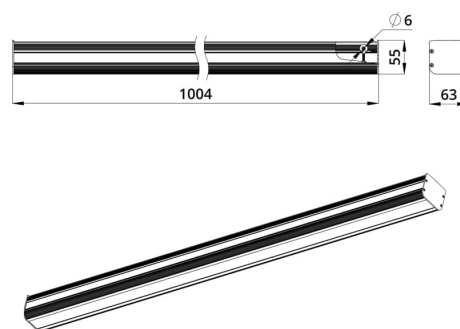

Светильники с высокой энергоэффективностью (140 лм/Вт), которые можно легко смонтировать в транзитную линию.

«Маркет-Линия» может комплектоваться прозрачным или опаловым рассеивателем.

В исполнении «Оптик» на светодиодный модуль устанавливается линза из поликарбоната, позволяющая эффективнее распределять световой поток от диодов.

Светильники крепятся на трос (по отдельности или в линию). Также модуль светильника можно использовать и как единственный источник света и монтировать его не только подвесным, но и накладным способом.

2. КСС и Габаритный чертеж

Кривая силы света

Габаритный чертеж

3. Основные технические данные и характеристики

Характеристики	Значение
Мощность, [Вт ±10%]:	40
Световой поток светильника, [лм ±5%]:	5 600
Номинальная коррелированная цветовая температура по ГОСТ Р 54350-2015, [К]:	4 000
Тип кривой силы света:	концентрированная
Тип рассеивателя:	
Двойной угол половинной яркости, [°]:	30
Индекс цветопередачи (CRI), не менее:	80
Коэффициент пульсации (Кп), не более, [%]:	1
Род тока:	AC
Напряжение питания, [В]:	176-264
Частота напряжения электропитания, [Гц ±10%]:	50
Коэффициент мощности (P _f), не менее:	0,98
Класс защиты от поражения электрическим током (по ГОСТ IEC 60598-1-2017):	I
Рекомендуемая высота установки, [м]:	2-8
Степень защиты от пыли и влаги (по ГОСТ Р МЭК 60598-1-2017):	IP30/IP54 (для исполнения с верхней крышкой)
Климатическое исполнение (по ГОСТ 15150-69)	УХЛ2
Температура эксплуатации, [°С]:	от -50 до +50
Срок службы светильника, не менее, [лет]:	12
Гарантийный срок, [мес.]:	60
Срок службы светодиодов, не менее, [ч]:	100 000
Материал корпуса:	профиль из алюминиевого сплава
Материал рассеивателя:	
Цвет покраски	-
Габаритные размеры, [мм]:	1009×62×55
Тип крепления:	подвесной
Масса, [кг]:	1,3 (1,1 для исполнения без верхней крышки)