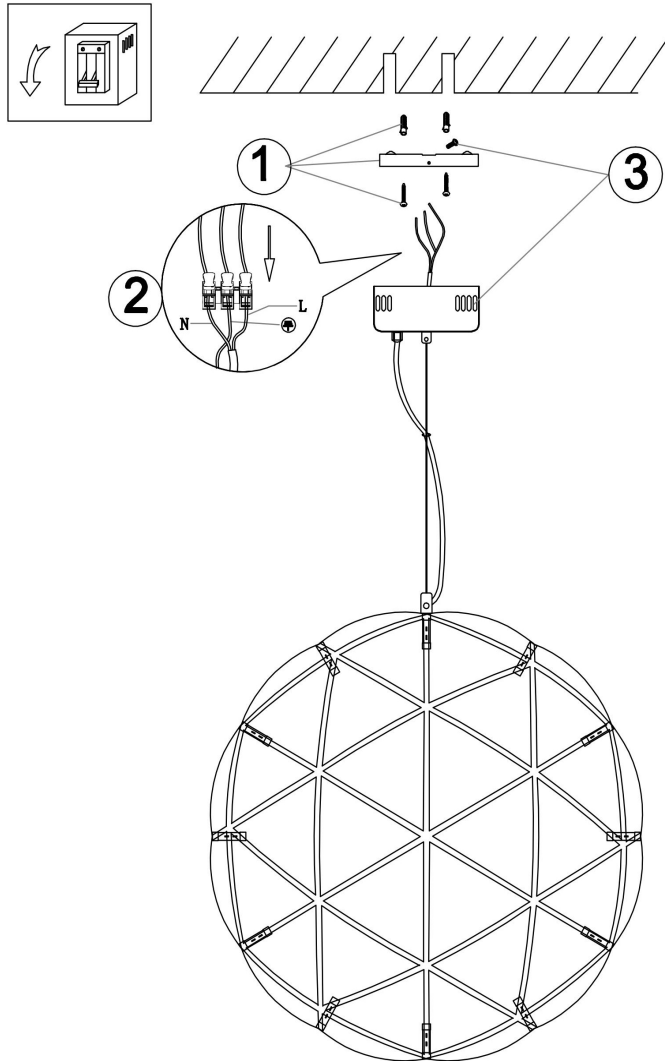

freya

Инструкция FR5099PL-L52CH

MAX 52W
3 300 Lumen

Модель: FR5099PL-L52CH
Коллекция: Modern
Серия: Amber
Подвесной светильник