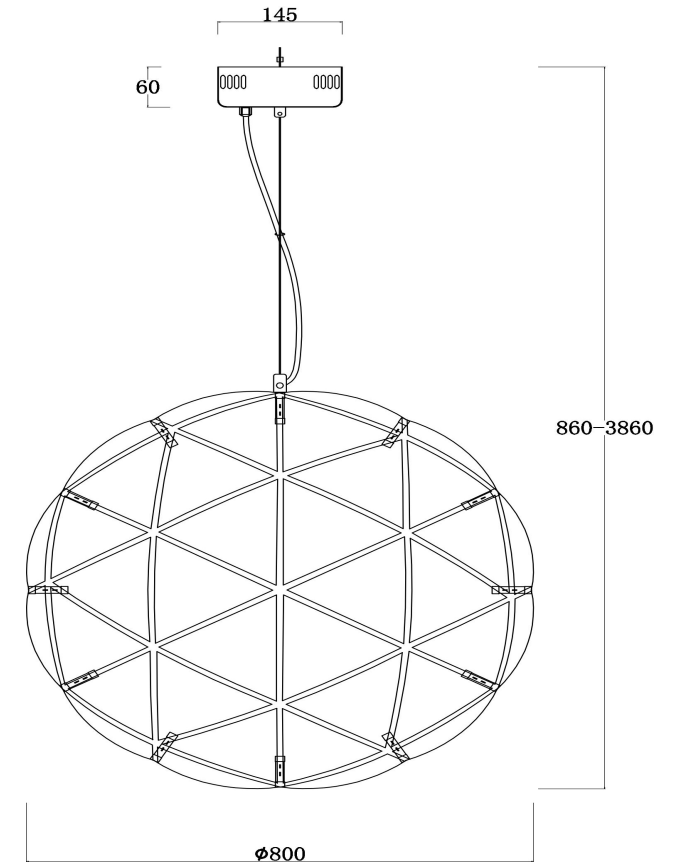

freya

Инструкция FR5099PL-L52CH

MAX 52W
3 300 Lumen

Модель: FR5099PL-L52CH
Коллекция: Modern
Серия: Amber
Подвесной светильник