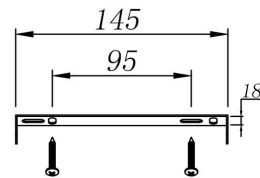

freya

Инструкция FR2757-PL-05-BZ

5x E14 40W

Модель: FR2757-PL-05-BZ
Коллекция: Classic
Серия: Letizia
Потолочный светильник