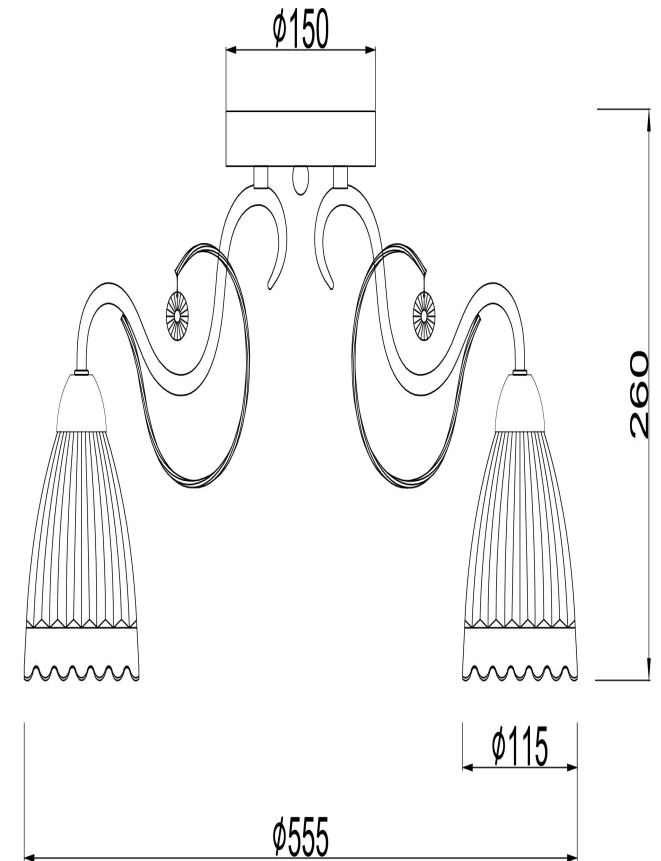

freya

Инструкция FR2757-PL-05-BZ

5x E14 40W

Модель: FR2757-PL-05-BZ
Коллекция: Classic
Серия: Letizia
Потолочный светильник