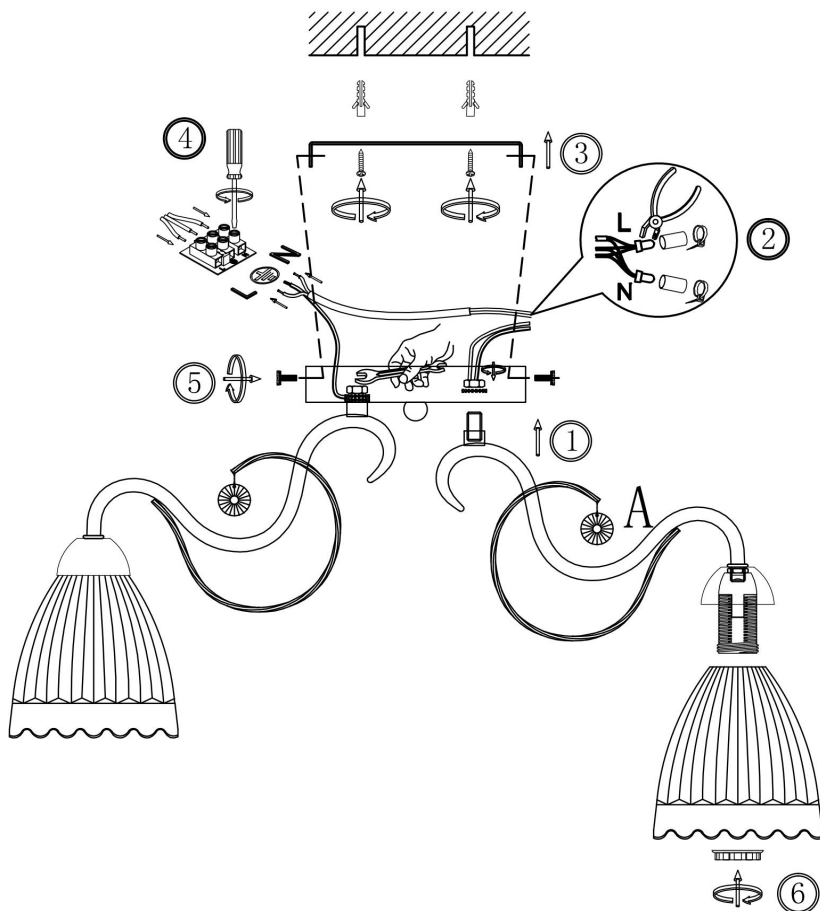

freya

Инструкция FR2757-PL-05-BZ

5x E14 40W

Модель: FR2757-PL-05-BZ
Коллекция: Classic
Серия: Letizia
Потолочный светильник