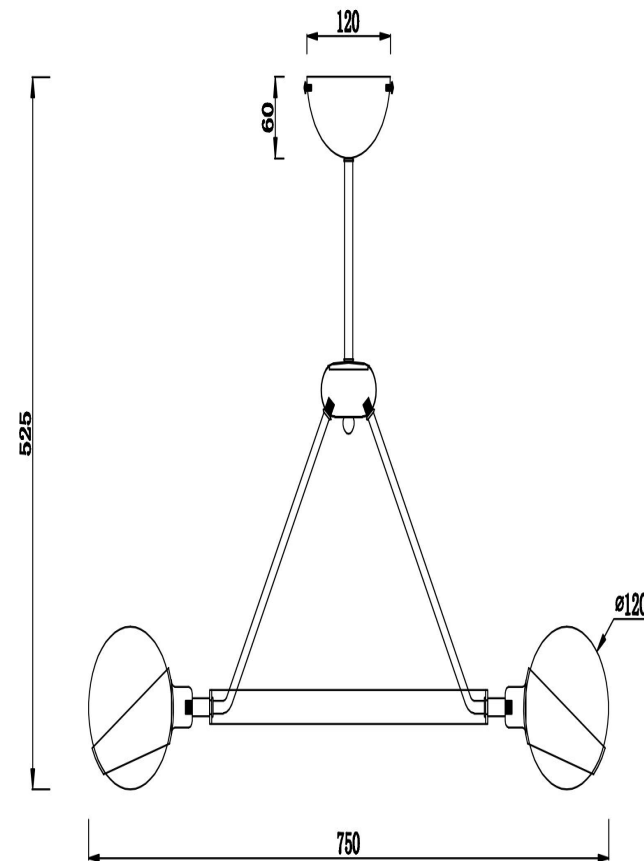

freya

Инструкция FR5009PL-08B

Модель: FR5009PL-08B
Коллекция: Modern
Серия: Silvia
Подвесной светильник