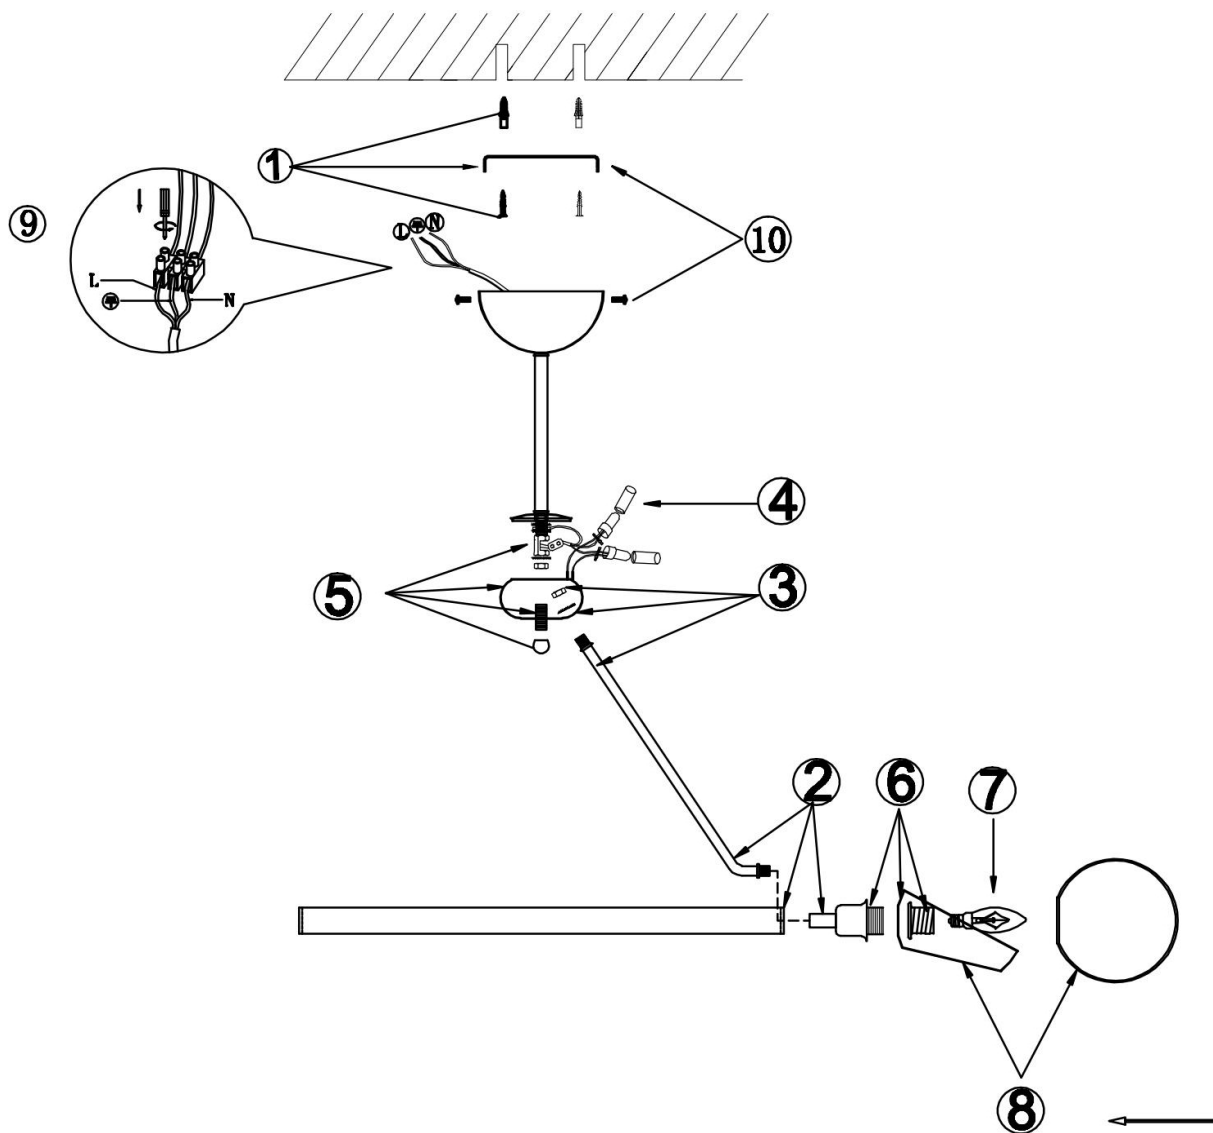

freya

Инструкция FR5009PL-08B

Модель: FR5009PL-08B
Коллекция: Modern
Серия: Silvia
Подвесной светильник