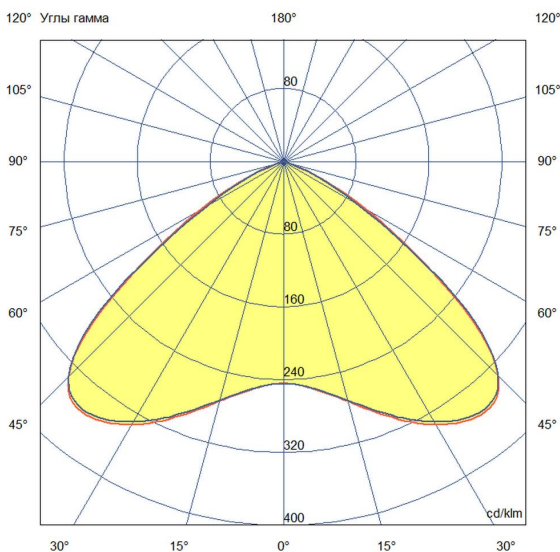

Технические данные

Светодиодный светильник ПромЛед Профи Нео 80
М Эко 4000К 120°

1. Описание серии

Серия подвесных светодиодных светильников для освещения промышленных цехов и производственных площадок, складских помещений, спортивных объектов и прочих площадей с высокими потолками.

2. КСС и Габаритный чертеж

Кривая силы света

Габаритный чертеж

3. Основные технические данные и характеристики

Характеристики	Значение
Мощность, [Вт ±10%]:	80
Световой поток светильника, [лм ±5%]:	12 600
Номинальная коррелированная цветовая температура по ГОСТ 34819-2021, [К]:	4 000
Тип кривой силы света:	полуширокая
Угол излучения, [°]:	120
Индекс цветопередачи (CRI), не менее:	70
Род тока:	AC
Коэффициент пульсации (Кп), не более, [%]:	1
Напряжение питания, [В]:	~90-305
Частота напряжения электропитания, [Гц ±10%]:	50
Коэффициент мощности (Pф), не менее:	0,98
Класс защиты от поражения электрическим током (по ГОСТ IEC 60598-1-2017):	I
Рекомендуемая высота установки, [м]:	3-50
Степень защиты от пыли и влаги (по ГОСТ IEC 60598-1-2017):	IP67
Климатическое исполнение (по ГОСТ 15150-69):	УХЛ1
Температура эксплуатации, [°С]:	от -60 до +50
Срок службы светильника, не менее, [лет]:	12
Срок службы светодиодов, не менее, [ч]:	100 000
Гарантийный срок на светильник, [мес.]:	36
Материал корпуса:	сплав алюминия, литой под давлением
Материал рассеивателя:	-
Цвет покраски:	RAL9005
Габаритные размеры, не более, [мм]:	Ø240×190
Тип крепления:	подвесной
Масса, [кг]:	2,2