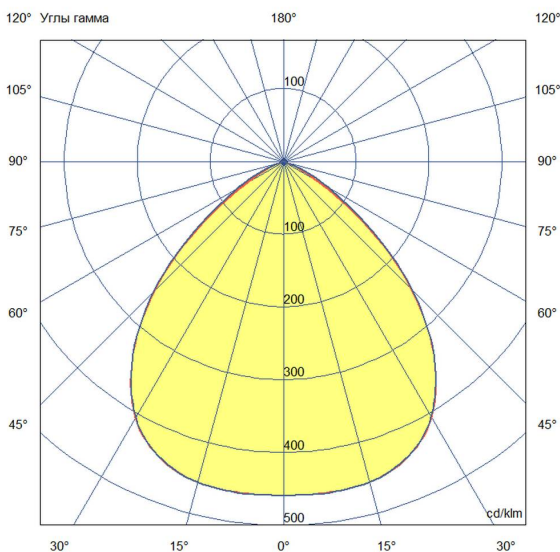

### Технические данные

Светодиодный светильник ПромЛед Профи Нео 60  
М Эко 5000К 90°

#### 2. КСС и Габаритный чертеж

Кривая силы света

Габаритный чертеж