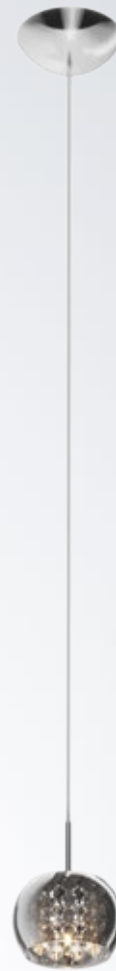

CRYSTAL
 Pendant lamp
P0076-03N-B5FZ
 3xG9 MAX 42W
 smoky chrome glass shade
 clear crystal drops inside

CRYSTAL
 Pendant lamp
P0076-01A-F4FZ
 1xG9 MAX 42W
 smoky chrome glass shade
 clear crystal drops inside