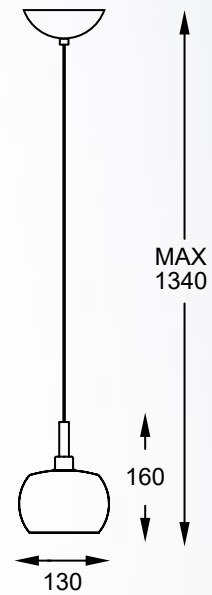

CRYSTAL
 Pendant lamp
P0076-03N-B5FZ
 3xG9 MAX 42W
 smoky chrome glass shade
 clear crystal drops inside

CRYSTAL
 Pendant lamp
P0076-01A-F4FZ
 1xG9 MAX 42W
 smoky chrome glass shade
 clear crystal drops inside