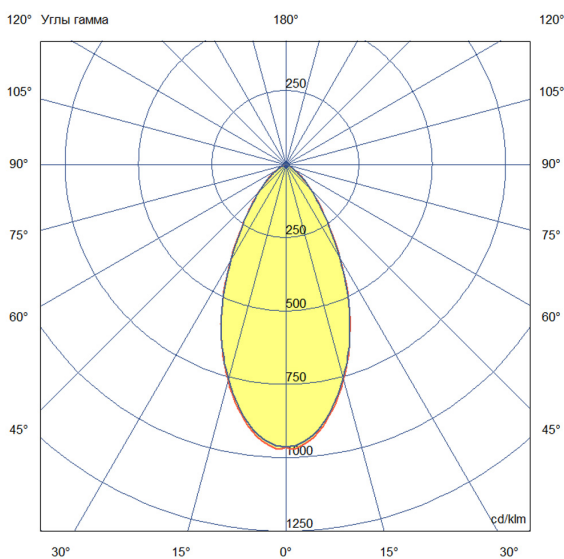

2. КСС и Габаритный чертеж

Кривая силы света

Габаритный чертеж