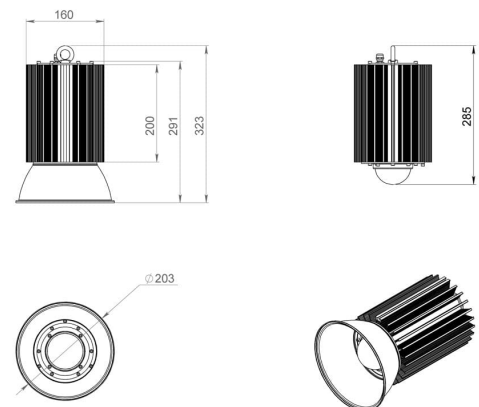

### 2. КСС и Габаритный чертеж

Кривая силы света

Габаритный чертеж

### 3. Основные технические данные и характеристики

Характеристики	Значение
Мощность, [Вт ±10%]:	100
Световой поток светильника, [лм ±5%]:	11 500
Номинальная коррелированная цветовая температура по ГОСТ 34819-2021, [К]:	4 500
Тип кривой силы света:	косинусная
Угол излучения, [°]:	120
Индекс цветопередачи (CRI), не менее:	70
Род тока:	AC
Коэффициент пульсации (Кп), не более, [%]:	1
Напряжение питания, [В]:	~176-264
Частота напряжения электропитания, [Гц ±10%]:	50
Коэффициент мощности (Pф), не менее:	0,98
Класс защиты от поражения электрическим током (по ГОСТ IEC 60598-1-2017):	I
Рекомендуемая высота установки, [м]:	5-30
Степень защиты от пыли и влаги (по ГОСТ IEC 60598-1-2017):	IP65
Климатическое исполнение (по ГОСТ 15150-69):	УХЛ2
Температура эксплуатации, [°С]:	от -50 до +50
Срок службы светильника, не менее, [лет]:	12
Срок службы светодиодов, не менее, [ч]:	100 000
Гарантийный срок на светильник, [мес.]:	60
Материал оптического элемента:	Боросиликатное стекло
Материал корпуса:	Экструдированный сплав алюминия
Цвет покраски:	-
Габаритные размеры, не более, [мм]:	∅160×285
Тип крепления:	подвесной
Масса, [кг]:	2,3
Дополнительно:	отражатель заказывается отдельно