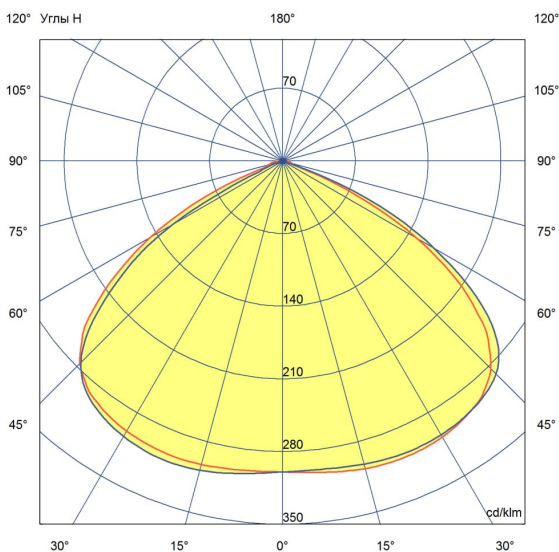

### 2. КСС и Габаритный чертеж

Кривая силы света

Габаритный чертеж

### 3. Основные технические данные и характеристики

Характеристики	Значение
Мощность, [Вт ±10%]:	100
Световой поток светильника, [лм ±5%]:	11 500
Номинальная коррелированная цветовая температура по ГОСТ 34819-2021, [К]:	4 500
Тип кривой силы света:	косинусная
Угол излучения, [°]:	120
Индекс цветопередачи (CRI), не менее:	70
Род тока:	AC
Коэффициент пульсации (Кп), не более, [%]:	1
Напряжение питания, [В]:	~176-264
Частота напряжения электропитания, [Гц ±10%]:	50
Коэффициент мощности (Pф), не менее:	0,98
Класс защиты от поражения электрическим током (по ГОСТ IEC 60598-1-2017):	I
Рекомендуемая высота установки, [м]:	5-30
Степень защиты от пыли и влаги (по ГОСТ IEC 60598-1-2017):	IP65
Климатическое исполнение (по ГОСТ 15150-69):	УХЛ2
Температура эксплуатации, [°С]:	от -50 до +50
Срок службы светильника, не менее, [лет]:	12
Срок службы светодиодов, не менее, [ч]:	100 000
Гарантийный срок на светильник, [мес.]:	60
Материал оптического элемента:	Боросиликатное стекло
Материал корпуса:	Экструдированный сплав алюминия
Цвет покраски:	-
Габаритные размеры, не более, [мм]:	∅160×285
Тип крепления:	подвесной
Масса, [кг]:	2,3
Дополнительно:	отражатель заказывается отдельно