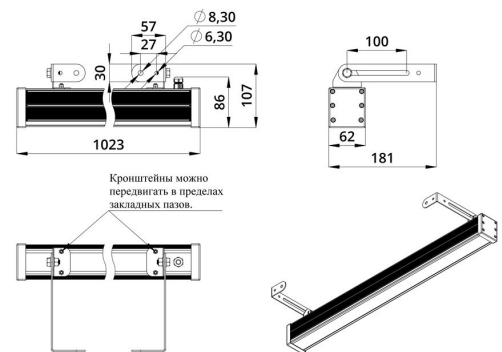

Экструдированный корпус выполнен из анодированного алюминия. Рассеиватель изготовлен из ударопрочного закалённого стекла (матированного или прозрачного). Источник питания внешнего исполнения (IP67) защищен от микросекундных импульсов высокой энергии до 6 кВ. В серии «Барокко Оптик Низковольтный» источник питания может подключаться как к единичному светильнику, так и к группе светильников.

Светильники устанавливаются на кронштейн с возможностью регулировки угла наклона и удобной системой фиксации угла поворота светильника.

2. КСС и Габаритный чертеж

Кривая силы света

Габаритный чертеж

3. Основные технические данные и характеристики

Характеристики	Значение
Мощность, [Вт ±10%]:	10
Световой поток светильника, [лм ±5%]:	1 330
Световая отдача, [лм/Вт]:	133
Номинальная коррелированная цветовая температура по ГОСТ 34819-2021, [К]:	4 000
Тип кривой силы света:	косинусная
Тип рассеивателя:	прозрачный
Угол излучения, [°]:	90
Производитель светодиодов:	Samsung
Индекс цветопередачи (CRI), не менее:	80
Род тока:	DC
Напряжение питания, [В]:	48
Класс защиты от поражения электрическим током (по ГОСТ IEC 60598-1-2017):	III
Степень защиты от пыли и влаги (по ГОСТ IEC 60598-1-2017):	IP67
Климатическое исполнение (по ГОСТ 15150-69):	УХЛ1
Температура эксплуатации, [°С]:	от -50 до +50
Срок службы светильника, не менее, [лет]:	12
Срок службы светодиодов, не менее, [ч]:	100 000
Гарантийный срок на светильник, [мес.]:	60
Материал корпуса:	экструдированный сплав алюминия
Материал рассеивателя:	закалённое стекло
Габаритные размеры, не более, [мм]:	1023×181×107
Тип крепления:	поворотный кронштейн
Масса, [кг]:	2,5