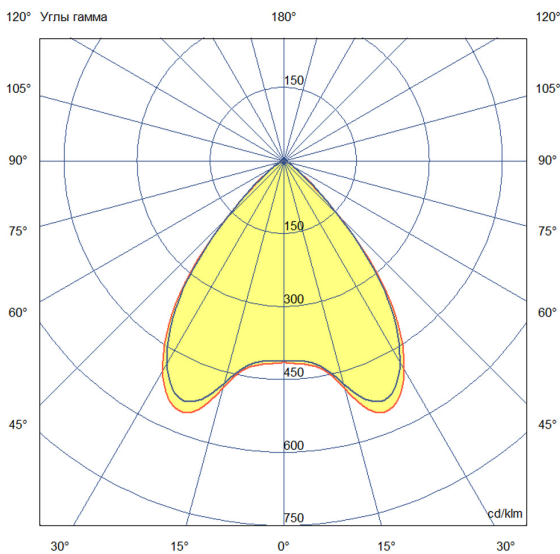

2. КСС и Габаритный чертеж

Кривая силы света

Габаритный чертеж