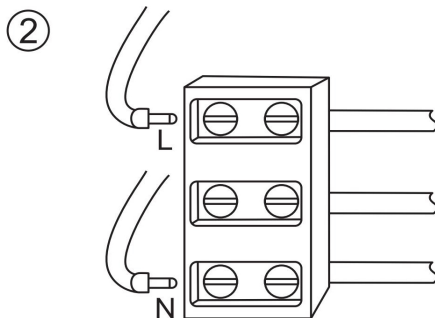

freya

Инструкция FR6033WL-L3W

MAX 3W
100 Lumen

Модель: FR6033WL-L3W
Коллекция: LED
Серия: Rachel
Настенный светильник