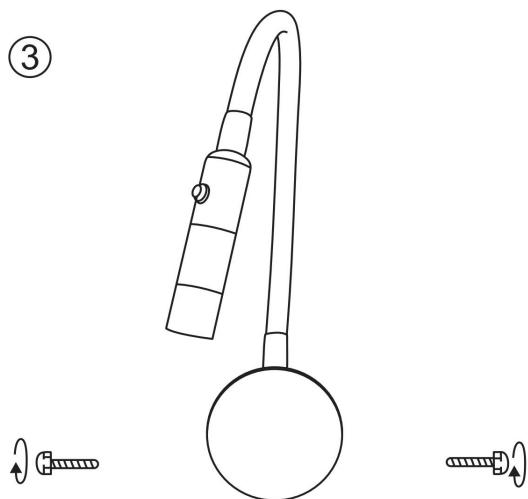

freya

Инструкция FR6033WL-L3W

MAX 3W
100 Lumen

Модель: FR6033WL-L3W
Коллекция: LED
Серия: Rachel
Настенный светильник