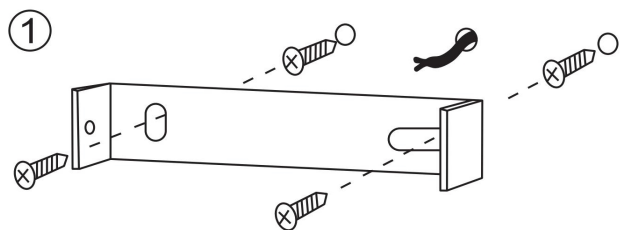

freya

Инструкция FR6033WL-L3W

MAX 3W
100 Lumen

Модель: FR6033WL-L3W
Коллекция: LED
Серия: Rachel
Настенный светильник