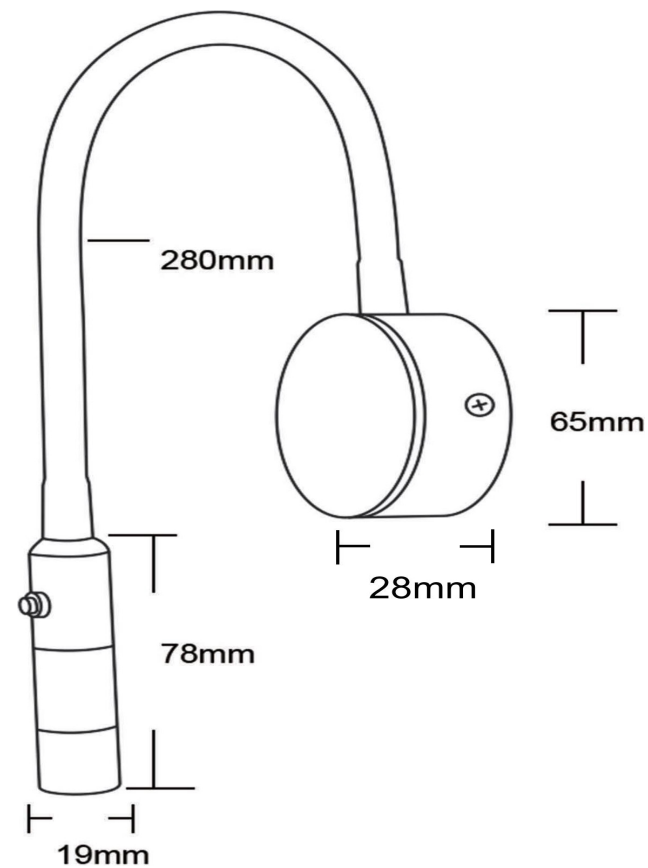

freya

Инструкция FR6033WL-L3W

MAX 3W
100 Lumen

Модель: FR6033WL-L3W
Коллекция: LED
Серия: Rachel
Настенный светильник