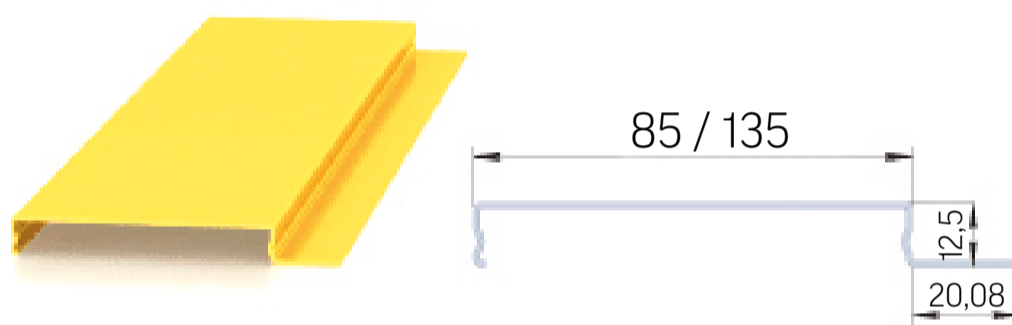

Немецкий дизайн