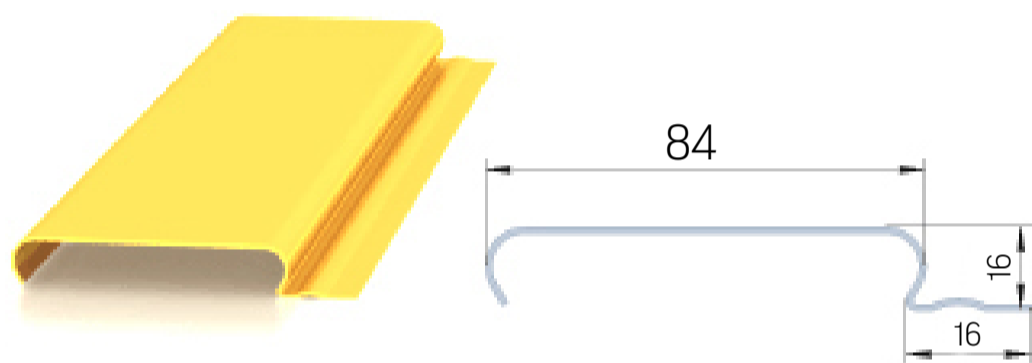

Монтаж

Благодаря оригинальному конструкторскому решению, светильник VARTON легко встраивается в реечные потолки как итальянского, так и немецкого дизайна с рейками закрытого типа. Визуально светильник воспринимается неотъемлемой частью потолка.

Итальянский дизайн