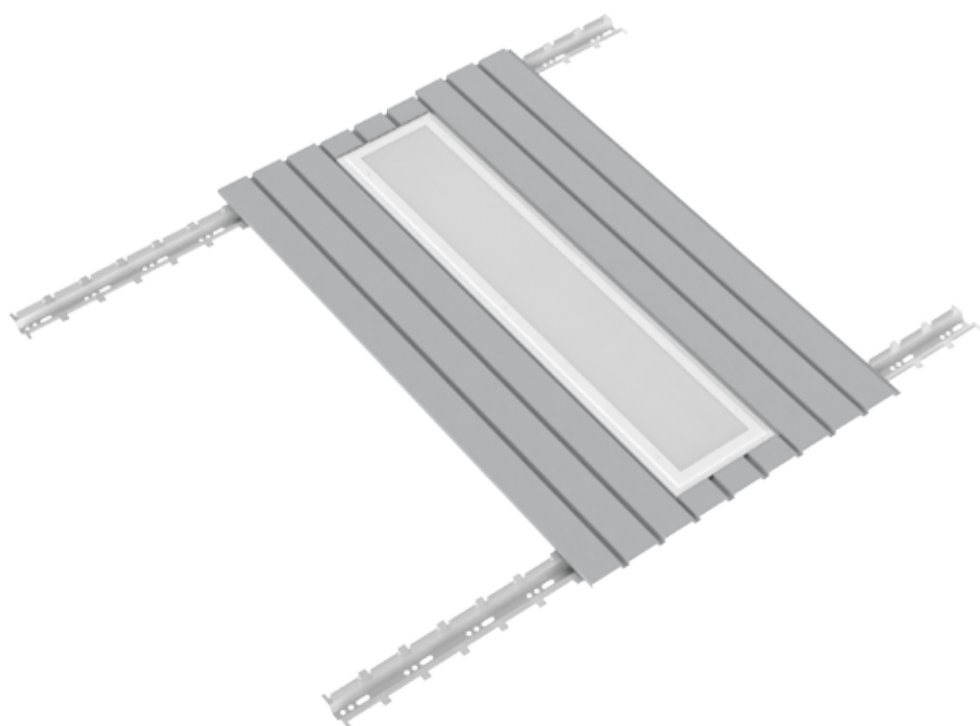

Доступно аварийное, диммируемое и низковольтное исполнения. Подробности и артикулы уточняйте у своего менеджера VARTON