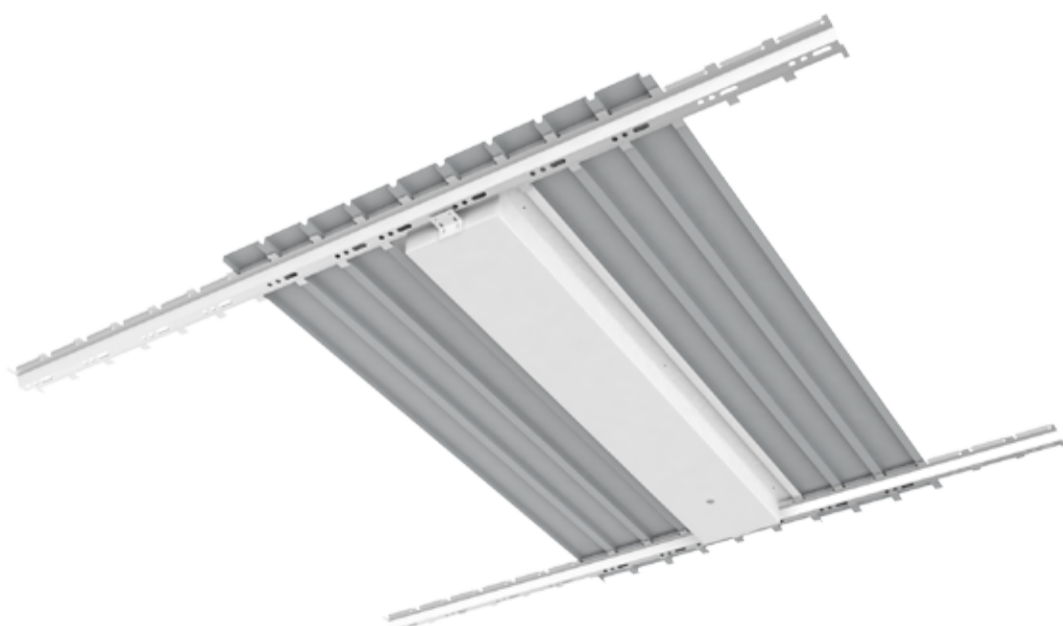

Доступно аварийное, диммируемое и низковольтное исполнения. Подробности и артикулы уточняйте у своего менеджера VARTON